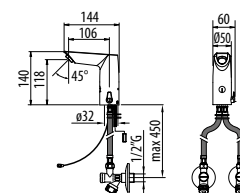

- ▶ verchromd
- ▶ koud water of ingebouwde premix
- ▶ sensorbereik: 80-350 mm
- ▶ druk: 0,4 tot 10 bar; 0,2 tot 10 bar (Green)
- ▶ inlaten: flexibele aansluitingen 1/2" - L = 400 mm
- ▶ watertemperatuur: 60°C max.
- ▶ inclusief 3x 1,5V batterij (AA); tenzij op netspanning

Art. nr.	ACO	info	uitloop	hoogte	boor Ø	debiet
<b>Sette (ingebouwde premix)</b>						
<b>LKR-0013</b>	KRO-034	batterij	111	145	33	7-8 l/min
<b>Green (koud water)</b>						
<b>LKR-4003</b>	KRO-054	batterij	106	140	33	7-8 l/min
<b>LKR-4000</b>	KRO-064	netspanning 230 VAC/5Vdc	106	140	33	7-8 l/min
<b>Green P (ingebouwde premix)</b>						
<b>LKR-4013</b>	KRO-074	batterij	106	140	33	7-8 l/min
<b>LKR-4010</b>	KRO-084	netspanning 230 VAC/5Vdc	106	140	33	7-8 l/min
<b>Arco Plus (ingebouwde premix)</b>						
<b>LKR-5113</b>	KRO-128	batterij	195	362	33	6 l/min

**Sette**  
LKR-0013

**Green**  
LKR-4003  
LKR-4000

**Green P**  
LKR-4013  
LKR-4010

**Arco Plus**  
LKR-5113

Elektronische kranen op netspanning dienen steeds beveiligd te worden met de juiste elektrische zekeringen volgens de in voege zijnde normen en wetgevingen. Alle DMP kranen beantwoorden de geldende Europese normen en eisen.