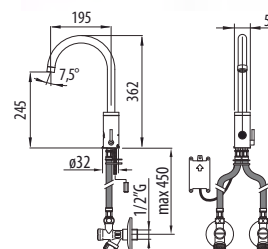

- ▶ verchromd
- ▶ koud water of ingebouwde premix
- ▶ sensorbereik: 80-350 mm
- ▶ druk: 0,4 tot 10 bar; 0,2 tot 10 bar (Green)
- ▶ inlaten: flexibele aansluitingen 1/2" - L = 400 mm
- ▶ watertemperatuur: 60°C max.
- ▶ inclusief 3x 1,5V batterij (AA); tenzij op netspanning

Art. nr.	ACO	info	uitloop	hoogte	boor Ø	debiet
<b>Sette (ingebouwde premix)</b>						
<b>LKR-0013</b>	KRO-034	batterij	111	145	33	7-8 l/min
<b>Green (koud water)</b>						
<b>LKR-4003</b>	KRO-054	batterij	106	140	33	7-8 l/min
<b>LKR-4000</b>	KRO-064	netspanning 230 VAC/5Vdc	106	140	33	7-8 l/min
<b>Green P (ingebouwde premix)</b>						
<b>LKR-4013</b>	KRO-074	batterij	106	140	33	7-8 l/min
<b>LKR-4010</b>	KRO-084	netspanning 230 VAC/5Vdc	106	140	33	7-8 l/min
<b>Arco Plus (ingebouwde premix)</b>						
<b>LKR-5113</b>	KRO-128	batterij	195	362	33	6 l/min

**Sette**  
LKR-0013

**Green**  
LKR-4003  
LKR-4000

**Green P**  
LKR-4013  
LKR-4010

**Arco Plus**  
LKR-5113

Elektronische kranen op netspanning dienen steeds beveiligd te worden met de juiste elektrische zekeringen volgens de in voege zijnde normen en wetgevingen. Alle DMP kranen beantwoorden de geldende Europese normen en eisen.