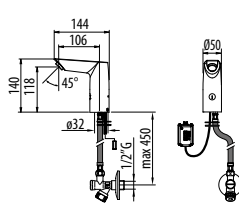

- ▶ verchromd
- ▶ koud water of ingebouwde premix
- ▶ sensorbereik: 80-350 mm
- ▶ druk: 0,4 tot 10 bar; 0,2 tot 10 bar (Green)
- ▶ inlaten: flexibele aansluitingen 1/2" - L = 400 mm
- ▶ watertemperatuur: 60°C max.
- ▶ inclusief 3x 1,5V batterij (AA); tenzij op netspanning

Art. nr.	ACO	info	uitloop	hoogte	boor Ø	debiet
<b>Sette (ingebouwde premix)</b>						
<b>LKR-0013</b>	KRO-034	batterij	111	145	33	7-8 l/min
<b>Green (koud water)</b>						
<b>LKR-4003</b>	KRO-054	batterij	106	140	33	7-8 l/min
<b>LKR-4000</b>	KRO-064	netspanning 230 VAC/5Vdc	106	140	33	7-8 l/min
<b>Green P (ingebouwde premix)</b>						
<b>LKR-4013</b>	KRO-074	batterij	106	140	33	7-8 l/min
<b>LKR-4010</b>	KRO-084	netspanning 230 VAC/5Vdc	106	140	33	7-8 l/min
<b>Arco Plus (ingebouwde premix)</b>						
<b>LKR-5113</b>	KRO-128	batterij	195	362	33	6 l/min

**Sette**  
LKR-0013

**Green**  
LKR-4003  
LKR-4000

**Green P**  
LKR-4013  
LKR-4010

**Arco Plus**  
LKR-5113

Elektronische kranen op netspanning dienen steeds beveiligd te worden met de juiste elektrische zekeringen volgens de in voege zijnde normen en wetgevingen. Alle DMP kranen beantwoorden de geldende Europese normen en eisen.