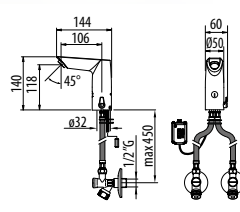

- ▶ verchromd
- ▶ koud water of ingebouwde premix
- ▶ sensorbereik: 80-350 mm
- ▶ druk: 0,4 tot 10 bar; 0,2 tot 10 bar (Green)
- ▶ inlaten: flexibele aansluitingen 1/2" - L = 400 mm
- ▶ watertemperatuur: 60°C max.
- ▶ inclusief 3x 1,5V batterij (AA); tenzij op netspanning

Art. nr.	ACO	info	uitloop	hoogte	boor Ø	debiet
<b>Sette (ingebouwde premix)</b>						
<b>LKR-0013</b>	KRO-034	batterij	111	145	33	7-8 l/min
<b>Green (koud water)</b>						
<b>LKR-4003</b>	KRO-054	batterij	106	140	33	7-8 l/min
<b>LKR-4000</b>	KRO-064	netspanning 230 VAC/5Vdc	106	140	33	7-8 l/min
<b>Green P (ingebouwde premix)</b>						
<b>LKR-4013</b>	KRO-074	batterij	106	140	33	7-8 l/min
<b>LKR-4010</b>	KRO-084	netspanning 230 VAC/5Vdc	106	140	33	7-8 l/min
<b>Arco Plus (ingebouwde premix)</b>						
<b>LKR-5113</b>	KRO-128	batterij	195	362	33	6 l/min

**Sette**  
LKR-0013

**Green**  
LKR-4003  
LKR-4000

**Green P**  
LKR-4013  
LKR-4010

**Arco Plus**  
LKR-5113

Elektronische kranen op netspanning dienen steeds beveiligd te worden met de juiste elektrische zekeringen volgens de in voege zijnde normen en wetgevingen. Alle DMP kranen beantwoorden de geldende Europese normen en eisen.