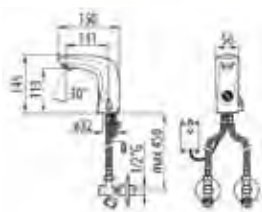

- ▶ verchromd
- ▶ koud water of ingebouwde premix
- ▶ sensorbereik: 80-350 mm
- ▶ druk: 0,4 tot 10 bar; 0,2 tot 10 bar (Green)
- ▶ inlaten: flexibele aansluitingen 1/2" - L = 400 mm
- ▶ watertemperatuur: 60°C max.
- ▶ inclusief 3x 1,5V batterij (AA); tenzij op netspanning

Art. nr.	ACO	info	uitloop	hoogte	boor Ø	debiet
<b>Sette (ingebouwde premix)</b>						
<b>LKR-0013</b>	KRO-034	batterij	111	145	33	7-8 l/min
<b>Green (koud water)</b>						
<b>LKR-4003</b>	KRO-054	batterij	106	140	33	7-8 l/min
<b>LKR-4000</b>	KRO-064	netspanning 230 VAC/5Vdc	106	140	33	7-8 l/min
<b>Green P (ingebouwde premix)</b>						
<b>LKR-4013</b>	KRO-074	batterij	106	140	33	7-8 l/min
<b>LKR-4010</b>	KRO-084	netspanning 230 VAC/5Vdc	106	140	33	7-8 l/min
<b>Arco Plus (ingebouwde premix)</b>						
<b>LKR-5113</b>	KRO-128	batterij	195	362	33	6 l/min

**Sette**  
LKR-0013

**Green**  
LKR-4003  
LKR-4000

**Green P**  
LKR-4013  
LKR-4010

**Arco Plus**  
LKR-5113

Elektronische kranen op netspanning dienen steeds beveiligd te worden met de juiste elektrische zekeringen volgens de in voege zijnde normen en wetgevingen. Alle DMP kranen beantwoorden de geldende Europese normen en eisen.