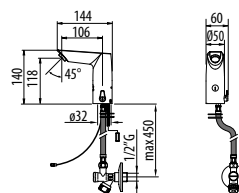

- ▶ verchromd
- ▶ koud water of ingebouwde premix
- ▶ sensorbereik: 80-350 mm
- ▶ druk: 0,4 tot 10 bar; 0,2 tot 10 bar (Green)
- ▶ inlaten: flexibele aansluitingen 1/2" - L = 400 mm
- ▶ watertemperatuur: 60°C max.
- ▶ inclusief 3x 1,5V batterij (AA); tenzij op netspanning

Art. nr.	ACO	info	uitloop	hoogte	boor Ø	debiet
<b>Sette (ingebouwde premix)</b>						
<b>LKR-0013</b>	KRO-034	batterij	111	145	33	7-8 l/min
<b>Green (koud water)</b>						
<b>LKR-4003</b>	KRO-054	batterij	106	140	33	7-8 l/min
<b>LKR-4000</b>	KRO-064	netspanning 230 VAC/5Vdc	106	140	33	7-8 l/min
<b>Green P (ingebouwde premix)</b>						
<b>LKR-4013</b>	KRO-074	batterij	106	140	33	7-8 l/min
<b>LKR-4010</b>	KRO-084	netspanning 230 VAC/5Vdc	106	140	33	7-8 l/min
<b>Arco Plus (ingebouwde premix)</b>						
<b>LKR-5113</b>	KRO-128	batterij	195	362	33	6 l/min

**Sette**  
LKR-0013

**Green**  
LKR-4003  
LKR-4000

**Green P**  
LKR-4013  
LKR-4010

**Arco Plus**  
LKR-5113

Elektronische kranen op netspanning dienen steeds beveiligd te worden met de juiste elektrische zekeringen volgens de in voege zijnde normen en wetgevingen. Alle DMP kranen beantwoorden de geldende Europese normen en eisen.