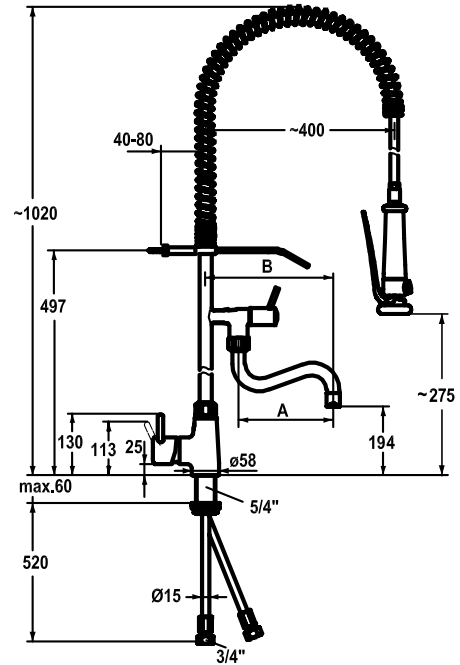

VOORSPOELDOUCHES

hendel

KWC-Line voorspoeldouche - enkelgats tafelmodel, incl. tussenkraan

Verchroomd enkelgats tafelmodel met ééngreepshendel voorzien van een stevige sproeikop met vastzetbare douchestraal en zeefstraalmodus. De mengkraanromp wordt niet heet en het zwarte handvat is hittewerend. Uitgerust met een drukbestendige slang met RVS bekleding & RVS veer voor intensief gebruik. Geleverd inclusief tussenkraan met 200 mm draaibare uitloop.

- ▶ opstaande buis in RVS uitgevoerd
- ▶ ingebouwde terugslagkleppen
- ▶ hoogte op tafel: 1020 mm
- ▶ vrije hoogte: 275 mm
- ▶ overhangafstand: 400 mm tussen onderkant sproeikop en kraanbasis
- ▶ boordiameter: 42 mm
- ▶ inlaten: koperbuisaansluitingen 3/4" (Ø15 mm)
- ▶ debiet: 18 l/min bij 3 bar
- ▶ max. toegelaten druk: 5 bar
- ▶ watertemperatuur: 80°C max.

Art. nr.	ACO	info
LKK-2510	KRC-901	enkelgats voorspoeldouche - tafelmodel, incl. tussenkraan