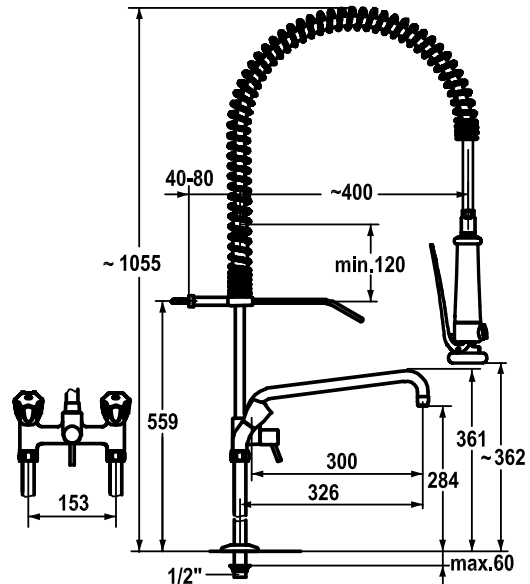

VOORSPOELDOUCHES

draaiknoppen

KWC-Line voorspoeldouche - verhoogd - dubbelgats tafelmodel, incl. tussenkraan

Verchromd dubbelgats tafelmodel met een verhoogde voet en bediening via draaiknoppen. Voorzien van een stevige sproeikop met vastzetbare douchestraal en zeefstraalmodus. De mengkraanromp wordt niet heet en het zwarte handvat is hittewerend. Uitgerust met een drukbestendige slang met RVS bekleding & RVS veer voor intensief gebruik. Geleverd inclusief tussenkraan met hendel en 300 mm uitloop (180°).

- ▶ opstaande buis in RVS uitgevoerd
- ▶ ingebouwde terugslagkleppen
- ▶ hoogte op tafel: 1055 mm
- ▶ vrije hoogte: 361 mm
- ▶ overhangafstand: 400 mm tussen onderkant sproeikop en kraanbasis
- ▶ asafstand tussen waterinlaten: 153 mm
- ▶ boordiameter: 22 mm
- ▶ inlaten: flexibele aansluitingen 1/2"
- ▶ debiet: 14 l/min bij 3 bar
- ▶ max. toegelaten druk: 5 bar
- ▶ watertemperatuur: 80°C max.

Art. nr.	ACO	info
LKK-2230	KRC-900	dubbelgats voorspoeldouche - verhoogd tafelmodel, incl. tussenkraan