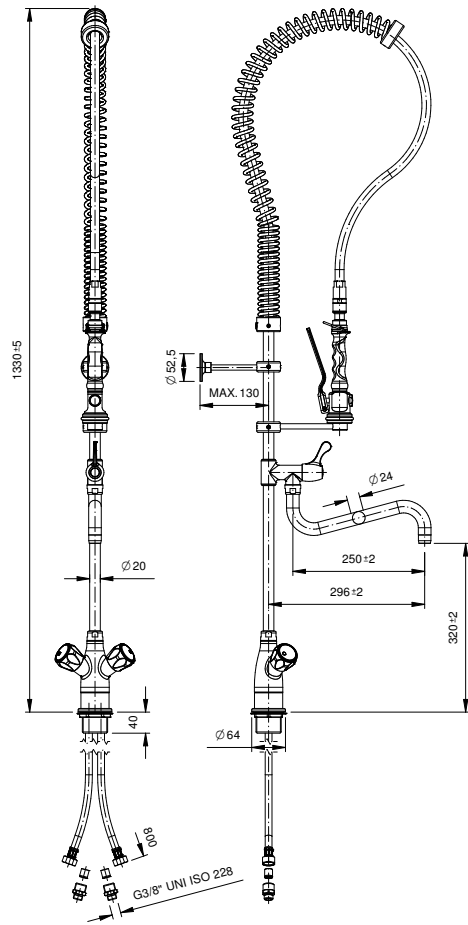

# VOORSPOELDOUCHES

draaiknoppen

## A-Line voorspoeldouche - enkelgats tafelmodel, incl. tussenkraan

Dit duurzaam en robuust enkelgats tafelmodel heeft een verstevigde body voor intensief gebruik en een bredere buisdiameter van 24 mm. De bediening gebeurt door middel van draaiknoppen. Deze pre-flush is uitgerust met een drukbestendige slang met RVS bekleding & RVS veer voor langdurige topprestaties. Geleverd inclusief kwartslag tussenkraan met een uitloop van 250 mm.

- ▶ opstaande buis in RVS uitgevoerd
- ▶ stevige sproeikop
- ▶ zwarte ergonomische handgreep
- ▶ ingebouwde terugslagkleppen
- ▶ hoogte op tafel: 1300 mm
- ▶ boordiameter: 48-50 mm
- ▶ inlaten: flexibele aansluitingen 3/8"
- ▶ lengte flexibels: 800 mm
- ▶ debiet: 14 l/min bij 3 bar
- ▶ max. toegelaten druk: 5 bar
- ▶ watertemperatuur: 80°C max.

Art. nr.	ACO	info
LKA-2210	RMA-105	enkelgats voorspoeldouche - tafelmodel, incl. tussenkraan

Wisselstukken verkrijgbaar op vraag