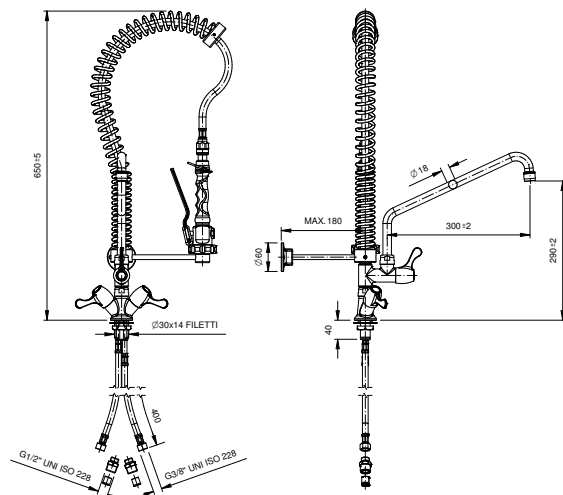

VOORSPOELDOUCHES

kwartslag hendel

Linum Premium lage voerspoeldouche - enkelgats tafelmodel

Deze stijlvolle lage voerspoeldouche is ideaal voor gebruik in het zicht van de consument, voor privé-keukens of professionele keukens met beperkte vrije hoogte. De voerspoeldouche is volledig verchromd. De veer is in verchromd staal.

- ▶ verlaagde versie
- ▶ 2 waterstralen (spoelen & reinigen)
- ▶ warm en koud water toevoer mogelijk
- ▶ ingebouwde terugslagkleppen
- ▶ hoogte: 500 mm
- ▶ boordiameter: 35 mm
- ▶ inlaten: flexibele aansluitingen 3/8" vrouwelijk
- ▶ debiet: 16 l/min bij 3 bar
- ▶ max. toegelaten druk: 5 bar
- ▶ watertemperatuur: 70°C max.

Art. nr.	ACO	info
LKF-3514	RM20-602	enkelgats lage voerspoeldouche - tafelmodel

kwartslag hendels

Linum Premium mini voerspoeldouche - enkelgats tafelmodel

Robuuste enkelgats mini voerspoeldouche geschikt voor omgevingen met beperkingen in ruimte of hoogte. De behuizing van de flexibel is in RVS met een kunststof ommanteling. De veer is in grijs geplastificeerd staal.

- ▶ zelfde basis als voerspoeldouches
- ▶ [LKF-2411](#), [LKF-2412](#) & [LKF-1414](#)
- ▶ inclusief kwartslag tussenkraan (L = 300 mm)
- ▶ warm en koud water toevoer mogelijk
- ▶ ingebouwde terugslagkleppen
- ▶ hoogte: 650 mm
- ▶ boordiameter: 30 mm
- ▶ inlaten: flexibele aansluitingen 1/2"
- ▶ lengte flexibels: 400 mm
- ▶ debiet: 17 l/min bij 3 bar
- ▶ max. toegelaten druk: 5 bar
- ▶ watertemperatuur: 70°C max.