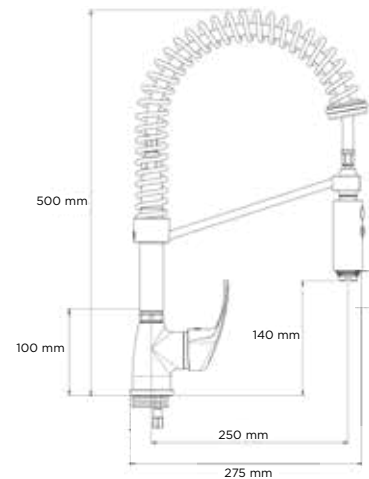

VOORSPOELDOUCHES

kwartslag hendel

Linum Premium lage voerspoeldouche - enkelgats tafelmodel

Deze stijlvolle lage voerspoeldouche is ideaal voor gebruik in het zicht van de consument, voor privé-keukens of professionele keukens met beperkte vrije hoogte. De voerspoeldouche is volledig verchromd. De veer is in verchromd staal.

- ▶ verlaagde versie
- ▶ 2 waterstralen (spoelen & reinigen)
- ▶ warm en koud water toevoer mogelijk
- ▶ ingebouwde terugslagkleppen
- ▶ hoogte: 500 mm
- ▶ boordiameter: 35 mm
- ▶ inlaten: flexibele aansluitingen 3/8" vrouwelijk
- ▶ debiet: 16 l/min bij 3 bar
- ▶ max. toegelaten druk: 5 bar
- ▶ watertemperatuur: 70°C max.

Art. nr.	ACO	info
LKF-3514	RM20-602	enkelgats lage voerspoeldouche - tafelmodel

kwartslag hendels

Linum Premium mini voerspoeldouche - enkelgats tafelmodel

Robuuste enkelgats mini voerspoeldouche geschikt voor omgevingen met beperkingen in ruimte of hoogte. De behuizing van de flexibel is in RVS met een kunststof ommanteling. De veer is in grijs geplastificeerd staal.

- ▶ zelfde basis als voerspoeldouches
- ▶ [LKF-2411](#), [LKF-2412](#) & [LKF-1414](#)
- ▶ inclusief kwartslag tussenkraan (L = 300 mm)
- ▶ warm en koud water toevoer mogelijk
- ▶ ingebouwde terugslagkleppen
- ▶ hoogte: 650 mm
- ▶ boordiameter: 30 mm
- ▶ inlaten: flexibele aansluitingen 1/2"
- ▶ lengte flexibels: 400 mm
- ▶ debiet: 17 l/min bij 3 bar
- ▶ max. toegelaten druk: 5 bar
- ▶ watertemperatuur: 70°C max.