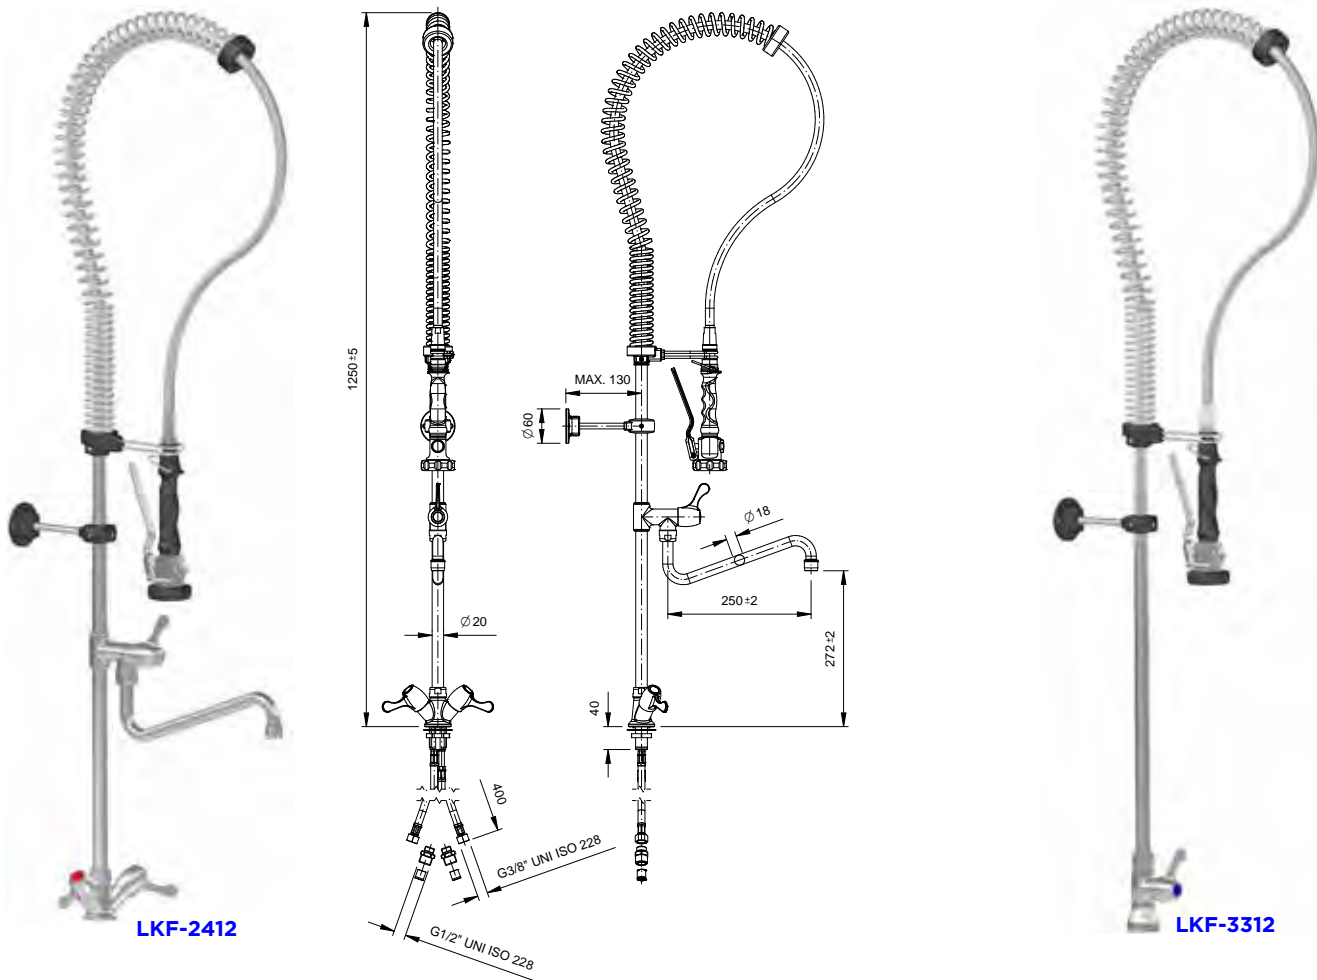

VOORSPOELDOUCHES