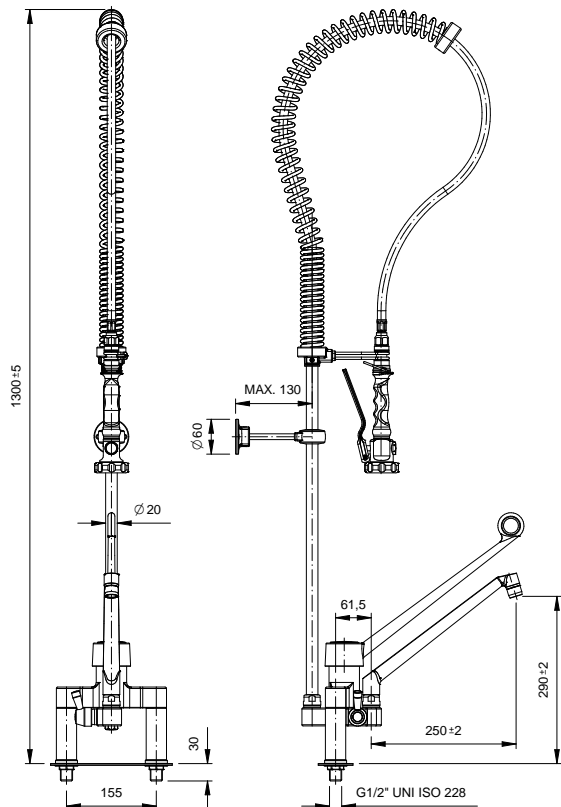

VOORSPOELDOUCHES

LKF-2631
(tafelmodel)

LKF-2641
(muurmodel)

elleboogbediening

Linum Premium voorspoeldouches - dubbelgats tafel- & muurmodel

Deze voorspoeldouches zijn uitgerust met een kraan met kwarts slag bediening en zijn beschikbaar als dubbelgats tafelmodel of muurmodel. De kwarts slag tussenkraan is ook door middel van elleboogbediening te gebruiken. De behuizing van de flexibel is in RVS met een kunststof ommanteling. De veer is in grijs geplastificeerd staal.

- ▶ stevige sproeikop
- ▶ zwarte ergonomische handgreep en stootdoppen
- ▶ ingebouwde terugslagkleppen
- ▶ hoogte: 1300 mm op tafel & 1160 mm aan muur (**LKF-2641**)
- ▶ asafstand tussen waterinlaten: 155 mm (**LKF-2631**) & 135-175 mm (**LKF-2641**)
- ▶ boordiameter tafel: 30 mm
- ▶ inlaten tafel: flexibele aansluitingen 1/2"
- ▶ debiet: 17 l/min bij 3 bar
- ▶ max. toegelaten druk: 5 bar
- ▶ watertemperatuur: 70°C max.

Art. nr.	ACO	info
LKF-2631	RM30-108	dubbelgats voorspoeldouche - tafelmodel (centerafstand 155 mm), incl. kwarts slag kraan
LKF-2641	RM30-107	dubbelgats voorspoeldouche - muurmodel (centerafstand 135-175 mm), incl. kwarts slag kraan