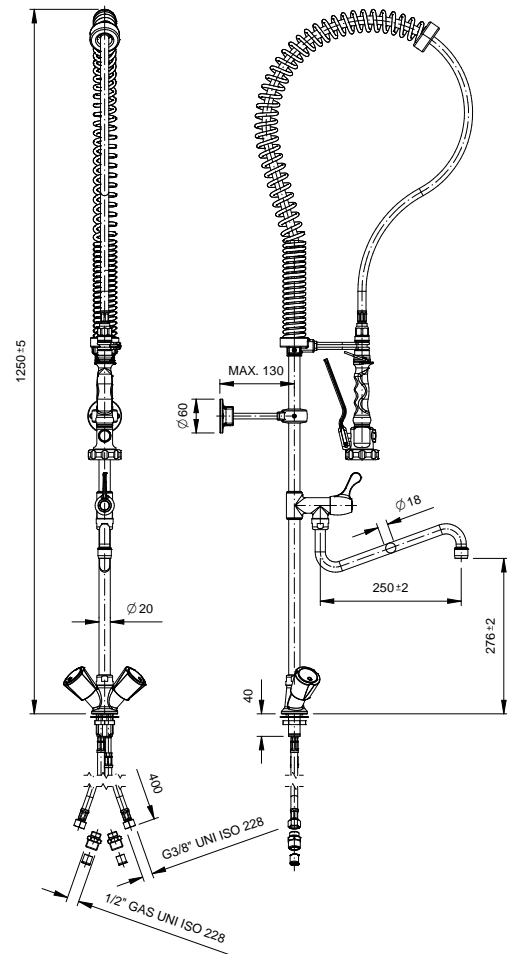

VOORSPOELDOUCHES

LKF-2431
(tafelmodel)

LKF-2441
(muurmodel)

draaiknoppen

Linum Premium voorspoeldouches - enkel- & dubbelgats tafelmodellen; dubbelgats muurmodel

Indien draaiknoppen eerder aangewezen zijn dan kwartslag bediening, dan is dit type voorspoeldouche de juiste keuze. De eigenschappen zijn identiek zoals bij de Premium voorspoeldouches met kwartslag bediening. De behuizing van de flexibel is in RVS met een kunststof ommanteling. De veer is in grijs geplastificeerd staal. Kies uit 3 uitvoeringen, telkens geleverd inclusief kwartslag tussenkraan met een uitloop van 250 mm.

- ▶ stevige sproeikop
- ▶ zwarte ergonomische handgreep en stootdoppen
- ▶ ingebouwde terugslagkleppen
- ▶ hoogte: 1250 mm op tafel & 1230 mm aan muur (LKF-2241)
- ▶ asafstand tussen waterinlaten: 155 mm (LKF-2231) & 150 mm (LKF-2241)

- ▶ boordiameter tafel: 30 mm
- ▶ inlaten tafel: flexibele aansluitingen 1/2"
- ▶ lengte flexibels: 400 mm
- ▶ debiet: 17 l/min bij 3 bar
- ▶ max. toegelaten druk: 5 bar
- ▶ watertemperatuur: 70°C max.

Art. nr.	ACO	info
LKF-2211	RM30-103	enkelgats voorspoeldouche - tafelmodel, incl. tussenkraan
LKF-2231	RM30-104	dubbelgats voorspoeldouche - tafelmodel (centerafstand 155 mm), incl. tussenkraan
LKF-2241	RM30-109	dubbelgat voorspoeldouche - muurmodel (centerafstand 150 mm), incl. tussenkraan