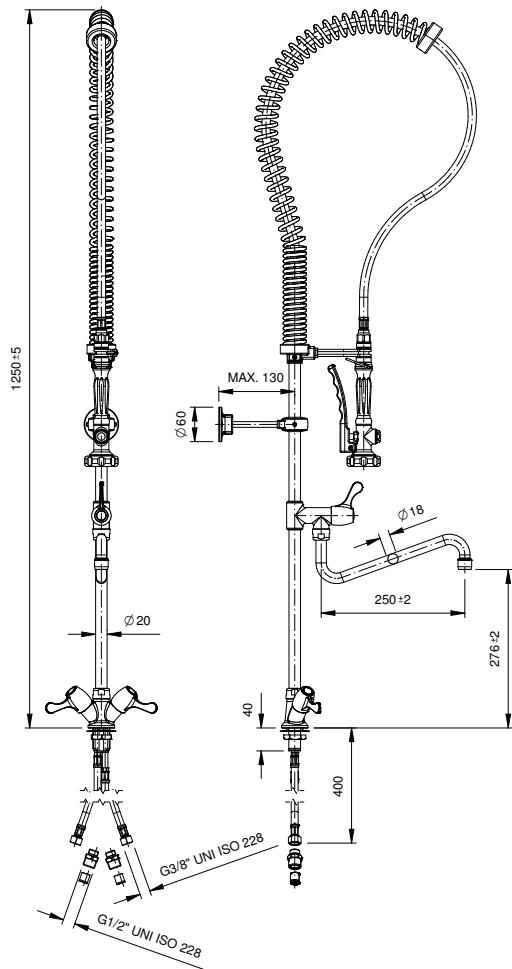

VOORSPOELDOUCHES

kwartslag hendels

Linum Premium voorspoeldouches - enkel- & dubbelgats tafelmodellen; dubbelgats muurmodel

Dit type voorspoeldouche met kwartslag bediening is beschikbaar als tafelmodel en als muurmodel. Bij het tafelmodel is er de keuze tussen de enkelgats of de dubbelgats uitvoering. De behuizing van de flexibel is in RVS met een kunststof ommanteling. De veer is in grijs geplastificeerd staal. De voorspoeldouches worden geleverd inclusief kwartslag tussenkraan met een uitloop van 250 mm (behalve **LKF-3411**).

- ▶ stevige sproeikop
- ▶ zwarte ergonomische handgreep en stootdoppen
- ▶ ingebouwde terugslagkleppen
- ▶ hoogte: 1250 mm op tafel & 1230 mm aan muur (**LKF-2441**)
- ▶ asafstand tussen waterinlaten: 155 mm (**LKF-2431**) & 150 mm (**LKF-2441**)

- ▶ boordiameter tafel: 30 mm
- ▶ inlaten tafel: flexibele aansluitingen 1/2"
- ▶ lengte flexibels: 400 mm
- ▶ debiet: 17 l/min bij 3 bar
- ▶ max. toegelaten druk: 5 bar
- ▶ watertemperatuur: 70°C max.

Art. nr.	ACO	info
LKF-2411	RM30-105	enkelgats voorspoeldouche - tafelmodel, incl. tussenkraan
LKF-2431	-	dubbelgats voorspoeldouche - tafelmodel (centerafstand 155 mm), incl. tussenkraan
LKF-2441	RM30-905	dubbelgat voorspoeldouche - muurmodel (centerafstand 150 mm), incl. tussenkraan
LKF-3411	-	enkelgats voorspoeldouche - tafelmodel, excl. tussenkraan