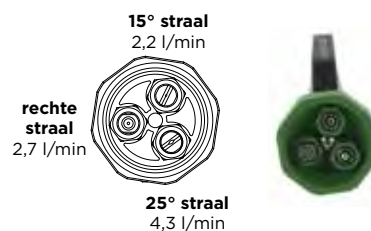

SPROEIKOPPEN ENCORE

Encore 'variable flow' sproeikop

- ▶ sproeikop met 3 low-flow standen zonder handgreep
- ▶ duurzaam dankzij groene Santoprene® bumper onderaan de sproeikop en RVS nozzles
- ▶ inclusief verchroomde spanning
- ▶ passend op alle 'Encore' voorspoeldouches
- ▶ ergonomische & comfortabele Kool Grip™ handgreep (zwart)

Art. nr.	ACO	info
LKE-9631	KLF-Y104	sproeikop zonder handgreep
LKE-9524	K50-X025	handgreep
LKE-9570	K50-X215	koppelstuk handgreep met slang 1/2"

Tot 30% minder waterverbruik dankzij de 3 beschikbare low-flow standen

TEST DATA (bij 4 bar)	15° straal	Rechte straal	25° straal
water l/min*	2,2 l/min	2,7 l/min	4,3 l/min

*: waterverbruik bij standaardgebruik: 11 l/min
 werkingstemperatuur: 5°C tot 83°C
 waterdruk: tot 8 bar

Art. nr.	ACO	info
LKE-9525	K50-Y002	sproeikop zonder handgreep
LKE-9524	K50-X025	handgreep
LKE-9570	K50-X215	koppelstuk handgreep met slang 1/2"