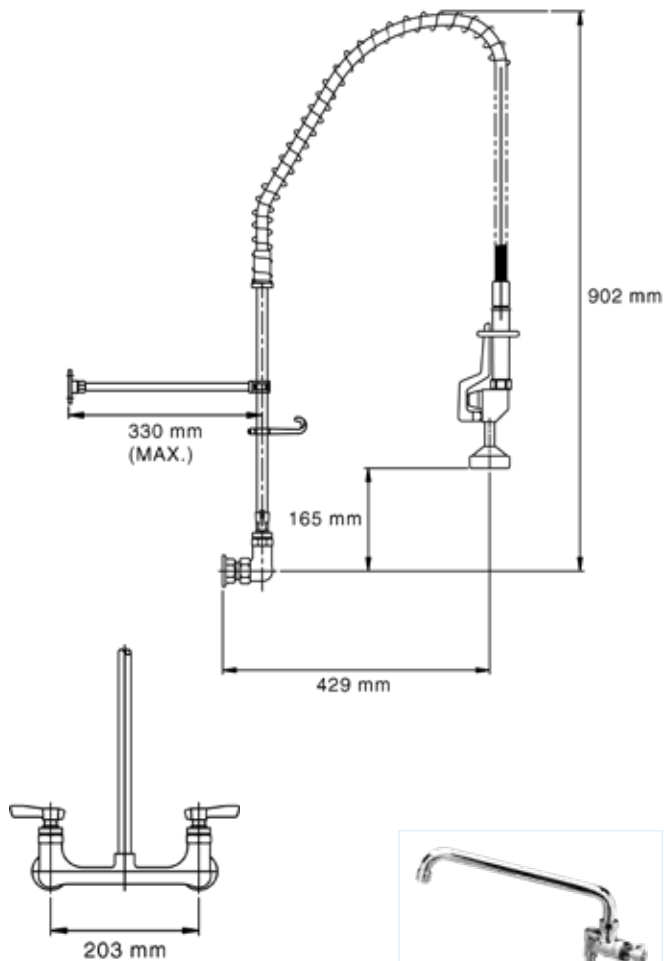

VOORSPOELDOUCHES

kwartslag hendels

LKE-9531

(optie: tussenkraan)

Encore voorspoeldouche - dubbelgats muurmodel

Deze dubbelgats muurmodel voorspoeldouche met kwartslag bediening wordt rechtstreeks in de muur of op de achterwand (backsplash) geïnstalleerd. De aansluiting op de waterleiding gaat dus niet door de spoeltafel. Dit model is niet voorzien van een tussenkraan, maar kan als optie worden bijbesteld. Net als de andere 'Encore' voorspoeldouches heeft het dubbelgats muurmodel een drukbestendige roestvrijstalen slang met verstevigde veerbasis en verstevigde binnenslang, een sproeikop met een waterbesparende sproeiplateau, ...

- ▶ teflon afdichtingen (hoge temperatuurbestendigheid & lekvrij)
- ▶ dubbelwandige, isolerende (hittewerende) handgreep in kunststof
- ▶ ingebouwde terugslagkleppen
- ▶ hoogte: +/- 902 mm
- ▶ vrije hoogte: +/- 165 mm tussen onderkant sproeikop en kraanbasis
- ▶ overhangafstand: 429 mm tussen sproeikop en aanvoerbuis
- ▶ asafstand tussen waterinlaten: 203 mm
- ▶ boordiameter: 28,6 mm
- ▶ inlaten: 1/2" vrouwelijk (regelaansluitstukken meegeleverd)
- ▶ debiet: 11 l/min bij 3 bar
- ▶ max. toegelaten druk: 8 bar
- ▶ watertemperatuur: 5 - 83°C

Art. nr.	ACO	info
LKE-3440	K53-1020BS	dubbelgats voorspoeldouche - muurmodel, excl. tussenkraan
LKE-9531	K55-7010	tussenkraan met kwartslagbediening (optie - totale hoogte wordt: +/- 985 mm)

Wisselstukken online beschikbaar