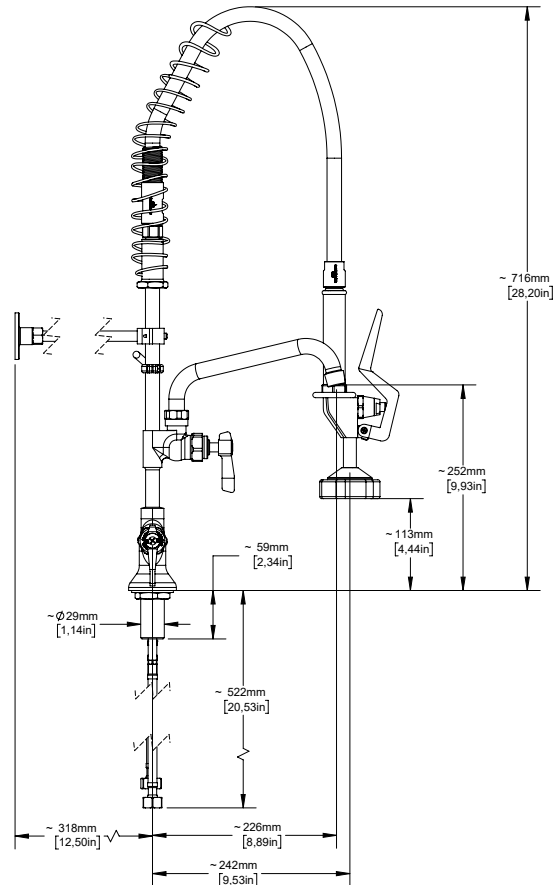

# VOORSPOELDOUCHES

kwartslag hendels

## Encore mini voorspoeldouche - enkelgats tafelmodel, incl. tussenkraan

De mini enkelgats tafelmodel voorspoeldouche met kwartslag bediening biedt dezelfde prestaties als het standaard model. Door zijn geringe afmetingen is dit model ideaal voor keukens waar er minder plaats of hoogte beschikbaar is. Verder heeft de mini voorspoeldouche dezelfde hoogwaardige technische eigenschappen zoals een drukbestendige roestvrijstalen slang met verstevigde veerbasis en verstevigde binnenslang, een volledig roterende tussenkraan, enz.

- ▶ teflon afdichtingen (hoge temperatuurbestendigheid & lekvrij)
- ▶ dubbelwandige, isolerende (hittewerende) handgreep in kunststof
- ▶ ingebouwde terugslagkleppen
- ▶ hoogte: +/- 716 mm
- ▶ vrije hoogte: +/- 113 mm tussen onderkant sproeikop en kraanbasis
- ▶ overhangafstand: 242 mm tussen sproeikop en aanvoerbuïs
- ▶ boordiameter: 28,6 mm
- ▶ inlaten: 1/2" mannelijk
- ▶ lengte flexibels: 450 mm
- ▶ debiet: 12,5 l/min bij 3 bar
- ▶ max. toegelaten druk: 8 bar
- ▶ watertemperatuur: 5 - 83°C

Art. nr.	ACO	info
LKE-2414	-	enkelgats mini voorspoeldouche - tafelmodel, incl. tussenkraan LKE-9531

Wisselstukken online beschikbaar