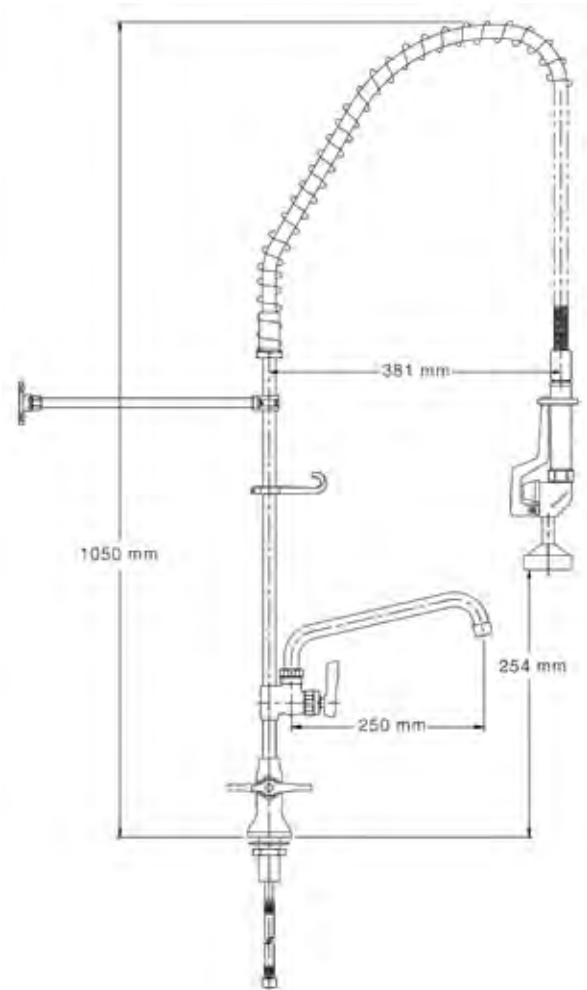

# VOORSPOELDOUCHES

kwartslag hendels

## Encore voorspoeldouche - enkelgats tafelmodel, incl. tussenkraan

Deze enkelgats tafelmodel voorspoeldouche met kwartslag bediening is de perfecte hulp in professionele keukens. Een lange levensduur is gegarandeerd dankzij de drukbestendige roestvrijstalen slang met verstevigde veerbasis en verstevigde binnenslang. Bovendien wordt de sproeikop standaard geleverd met een waterbesparende sproeiplateau. Dit model met volledig roterende tussenkraan dient met een wandconsole en een wurgmoer aan de muur bevestigd te worden.

- ▶ teflon afdichtingen (hoge temperatuurbestendigheid & lekvrij)
- ▶ dubbelwandige, isolerende (hittewerende) handgreep in kunststof
- ▶ ingebouwde terugslagkleppen (**2 BELAQUA gecertificeerde kleppen**)
- ▶ hoogte: +/- 1050 mm
- ▶ vrije hoogte: +/- 254 mm tussen onderkant sproeikop en kraanbasis
- ▶ overhangafstand: 381 mm tussen sproeikop en aanvoerbuis
- ▶ boordiameter: 28,6 mm
- ▶ inlaten: 1/2" mannelijk
- ▶ lengte flexibels: 450 mm
- ▶ debiet: 11 l/min bij 3 bar
- ▶ max. toegelaten druk: 8 bar
- ▶ watertemperatuur: 5 - 83°C

Art. nr.	ACO	info
LKE-2410	K50-1155-BS10	enkelgats voorspoeldouche - tafelmodel, incl. tussenkraan LKE-9531

Wisselstukken online beschikbaar