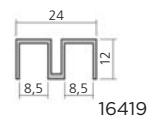

## System 431 - Schuifdeursysteem - enkel glas dikte 6 mm

- ▶ aluminium naturel E6/EV1 (.10)    ▶ glasdikte 6 mm
- of zwart E6/EV6 (.40)

Art. nr.	materie
16419.0001	aluminium geleidingsrail zonder boorgaten, lengte 6 meter
16419	aluminium geleidingsrail voorgeboord, lengte 6 meter
16420	aluminium rolschoenprofiel
16421.0001	aluminium schuifrail zonder boorgaten, lengte 6 meter
16421	aluminium schuifrail voorgeboord, lengte 6 meter
36422.99	kunststof eindkap
36427.99	kunststof eindkap
36429.99	kunststof loopwiel met RVS omkasting

afstand tussen gaten 300 mm, Ø4 mm