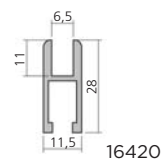

## System 431 - Schuifdeursysteem - enkel glas dikte 6 mm

- ▶ aluminium naturel E6/EV1 (.10)    ▶ glasdikte 6 mm
- of zwart E6/EV6 (.40)

Art. nr.	materie
16419.0001	aluminium geleidingsrail zonder boorgaten, lengte 6 meter
16419	aluminium geleidingsrail voorgeboord, lengte 6 meter
16420	aluminium rolschoenprofiel
16421.0001	aluminium schuifrail zonder boorgaten, lengte 6 meter
16421	aluminium schuifrail voorgeboord, lengte 6 meter
36422.99	kunststof eindkap
36427.99	kunststof eindkap
36429.99	kunststof loopwiel met RVS omkasting

afstand tussen gaten 300 mm, Ø4 mm