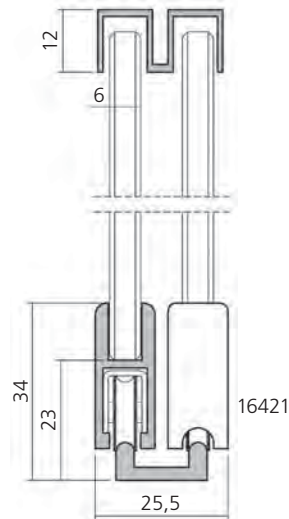

## System 431 - Schuifdeursysteem - enkel glas dikte 6 mm

- ▶ aluminium naturel E6/EV1 (.10)    ▶ glasdikte 6 mm
- of zwart E6/EV6 (.40)

Art. nr.	materie
16419.0001	aluminium geleidingsrail zonder boorgaten, lengte 6 meter
16419	aluminium geleidingsrail voorgeboord, lengte 6 meter
16420	aluminium rolschoenprofiel
16421.0001	aluminium schuifrail zonder boorgaten, lengte 6 meter
16421	aluminium schuifrail voorgeboord, lengte 6 meter
36422.99	kunststof eindkap
36427.99	kunststof eindkap
36429.99	kunststof loopwiel met RVS omkasting

afstand tussen gaten 300 mm, Ø4 mm