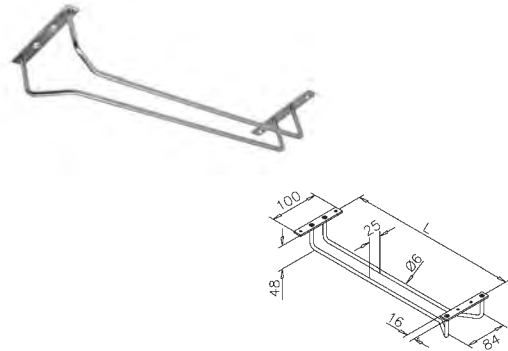

## RVS glazenhouders

- ▶ RVS AISI 304
- ▶ Ø draad: 6 mm
- ▶ plafondmontage
- ▶ 100 x 48 mm (B x H)

Art. nr.	ACO	lengte
SUP-5001-840	RIA-873.30	300 mm (+/- 3 glazen)
SUP-5011-840	RIA-873.35	350 mm (+/- 4 glazen)
SUP-5021-840	RIA-873.40	400 mm (+/- 5 glazen)
SUP-5031-840	RIA-873.45	450 mm (+/- 6 glazen)

## Zwarte stalen glazenhouders

- ▶ poedergelakt staal
- ▶ Ø draad: 8 mm
- ▶ plafond- of wandmontage
- ▶ 500 x 70 of 500 x 40 mm (B x H)

Art. nr.	ACO	lengte
<b>plafondmontage</b>		
SUP-5005-020	-	300 mm (+/- 15 glazen)
SUP-5025-020	-	400 mm (+/- 20 glazen)
<b>wandmontage</b>		
SUP-5105-020	-	300 mm (+/- 15 glazen)
SUP-5125-020	-	400 mm (+/- 20 glazen)