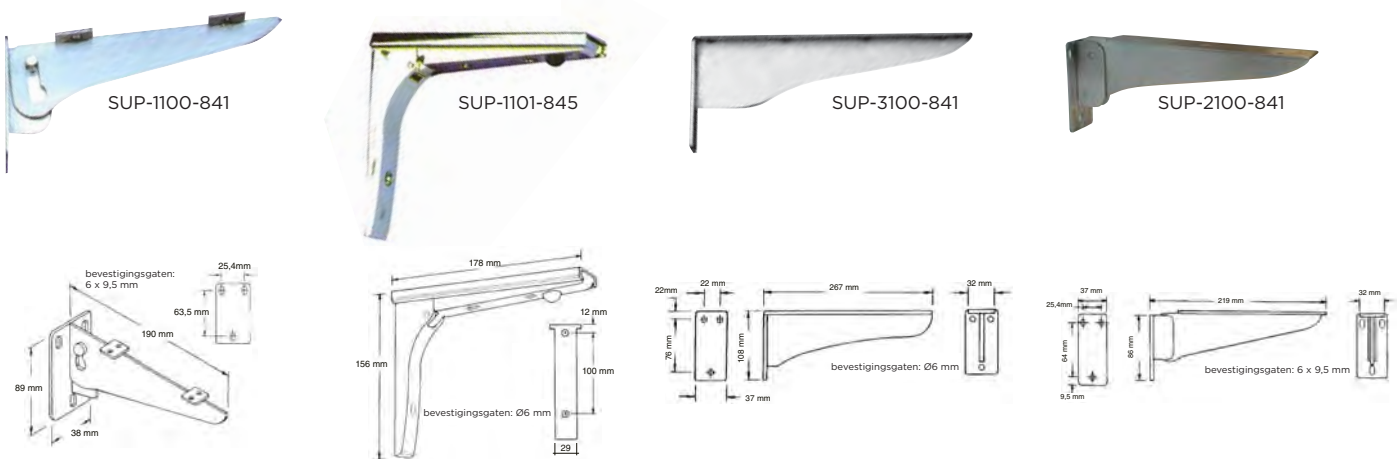

KONZOLEN

Neerklapbare & vaste konzolen voor legplanken

Optimaal ruimte benutten in horecazaken doet men met deze hoogwaardige RVS konzolen voor legplanken. Eenvoudig toegankelijk en snel te monteren.

- SUP-1100-841 verkocht per paar, andere modellen per stuk
- max. draagkracht: +/- 50 kg per 2 konzolen

Art. nr.	OEM	uitvoering	lengte	hoogte
neerklapbare & afneembare konzolen				
SUP-1100-841	J19-5000	gesatineerd RVS, dikte 3,5 mm	190	89
SUP-1101-845	J17-4270	verchroomd met verzinkt stalen bovenplaatje	178	156
SUP-1102-845	J17-4273	verchroomd met RVS bovenplaatje	178	156
vaste konzool				
SUP-3100-841	J19-4966	gesatineerd RVS, dikte 4,5 mm	267	108
neerklapbare konzool				
SUP-2100-841	J19-4967	gesatineerd RVS, dikte 4,5 mm	219	86

Neerklapbare & vaste konzolen met 3 zadels voor dienbladglijbanen

Deze RVS konzolen komt men vooral tegen in self-service omgevingen zoals in wegrestaurants, fast-food restaurants, ... Bevestig 3 ronde profielen op de konzool zodat de dienbladen vlot kunnen glijden.

- voor 3 ronde profielen Ø25,4 of Ø38,1 mm
- eindstoppen en buizen te vinden op pagina 71

Art. nr.	OEM / ACO	uitvoering	lengte	hoogte
neerklapbare konzool met 3 zadels				
SUP-2321-841	J19-4955	gesatineerd RVS, dikte 4,5 mm - 3 profielen Ø25,4 mm	321	111
vaste konzolen met 3 zadels				
SUP-2320-840	RIA-123.25	RVS AISI 304 - 3 profielen Ø25,4 mm	325	100
SUP-2330-840	RIA-123.38	RVS AISI 304 - 3 profielen Ø38,1 mm	325	100