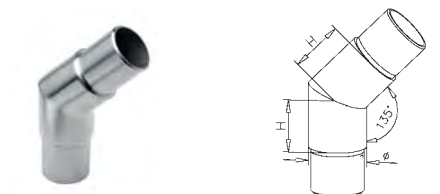

Hoekfitting 45°

Art. nr.	ACO	Ø	H	materie
GFK-4320-840	RIA-300.25	25,4	25	Zamak + Protectan
GFK-4330-840	RIA-300.38	38,1	30	Zamak + Protectan