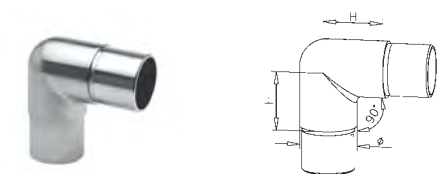

Kniefitting 90°

Art. nr.	ACO	Ø	H	materie
GFK-4121-840	RIA-303.25	25,4	25	Zamak + Protectan
GFK-4131-840	RIA-303.38	38,1	30	Zamak + Protectan