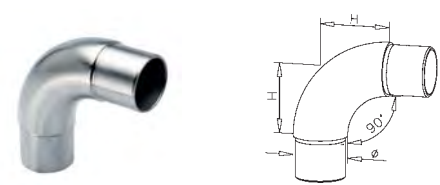

Ronde haakse fitting 90°

Art. nr.	ACO	Ø	H	materie
GFK-4120-840	RIA-301.25	25,4	25	Zamak + Protectan
GFK-4130-840	RIA-301.38	38,1	30	Zamak + Protectan