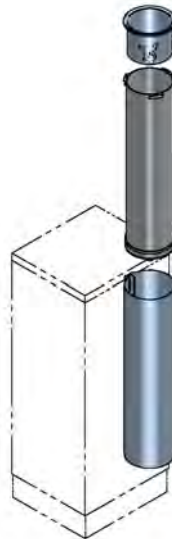

VLOEISTOFRESTVERZAMELAAR

Liquidispose

Het inzamelen van afval zoals etensresten en tissues in selfservice zones zijn we allen gewend, maar wat te doen met restvloeistoffen uit blikjes of bekers? De Liquidispose vloeistofrestverzamelaar biedt de oplossing. Het is een afvalreservoirsysteem voor restvloeistoffen bestaande uit een afvalkoker met bodem en een PVC opvangbuis met uitloopkraan. Het uitgietreservoir is voorzien van een indicator die aangeeft wanneer de opvangbuis volgelopen is.

- RVS AISI 304 uitgietreservoir
- PVC opvangbuis
- uitloopkraan onderaan
- indicator wanneer opvangbuis volgelopen is
- opvangbuis: Ø153 x L 573 mm, voor ca. 10 liter restvloeistoffen
- vrije hoogte onder uitloopkraan : 276 mm (ideaal voor 12 L emmer)

Art. nr.	type
MLD-1001	inbouw (uitgietreservoir + opvangbuis)
MLD-1002	wandbevestiging (uitgietreservoir + opvangbuis + RVS behuizing met ophangbeugel)
MLD-1003	vloeropstelling (uitgietreservoir + opvangbuis + RVS behuizing op stelling)

MLD-1002