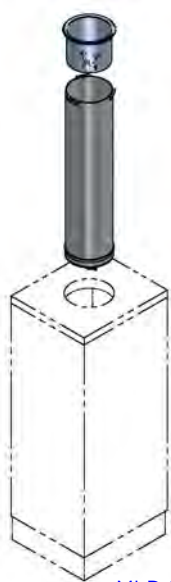

VLOEISTOFRESTVERZAMELAAR

Liquidispose

Het inzamelen van afval zoals etensresten en tissues in selfservice zones zijn we allen gewend, maar wat te doen met restvloeistoffen uit blikjes of bekers? De Liquidispose vloeistofrestverzamelaar biedt de oplossing. Het is een afvalreservoirsysteem voor restvloeistoffen bestaande uit een afvalkoker met bodem en een PVC opvangbuis met uitloopkraan. Het uitgietreservoir is voorzien van een indicator die aangeeft wanneer de opvangbuis volgelopen is.

- RVS AISI 304 uitgietreservoir
- PVC opvangbuis
- uitloopkraan onderaan
- indicator wanneer opvangbuis volgelopen is
- opvangbuis: Ø153 x L 573 mm, voor ca. 10 liter restvloeistoffen
- vrije hoogte onder uitloopkraan : 276 mm (ideaal voor 12 L emmer)

Art. nr.	type
MLD-1001	inbouw (uitgietreservoir + opvangbuis)
MLD-1002	wandbevestiging (uitgietreservoir + opvangbuis + RVS behuizing met ophangbeugel)
MLD-1003	vloeropstelling (uitgietreservoir + opvangbuis + RVS behuizing op stelling)

MLD-1001