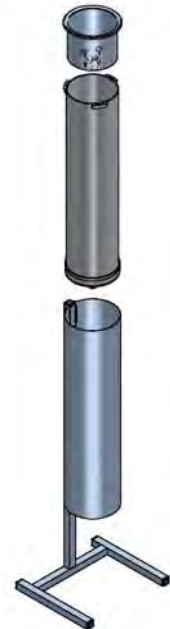

## Liquidispose

Het inzamelen van afval zoals etensresten en tissues in selfservice zones zijn we allen gewend, maar wat te doen met restvloeistoffen uit blikjes of bekers? De Liquidispose vloeistofrestverzamelaar biedt de oplossing. Het is een afvalreservoirsysteem voor restvloeistoffen bestaande uit een afvalkoker met bodem en een PVC opvangbuis met uitloopkraan. Het uitgietreservoir is voorzien van een indicator die aangeeft wanneer de opvangbuis volgelopen is.

- ▶ RVS AISI 304 uitgietreservoir
- ▶ PVC opvangbuis
- ▶ uitloopkraan onderaan
- ▶ indicator wanneer opvangbuis volgelopen is
- ▶ opvangbuis: Ø153 x L 573 mm, voor ca. 10 liter restvloeistoffen
- ▶ vrije hoogte onder uitloopkraan : 276 mm (ideaal voor 12 L emmer)

Art. nr.	type
<b>MLD-1001</b>	inbouw (uitgietreservoir + opvangbuis)
<b>MLD-1002</b>	wandbevestiging (uitgietreservoir + opvangbuis + RVS behuizing met ophangbeugel)
<b>MLD-1003</b>	vloeropstelling (uitgietreservoir + opvangbuis + RVS behuizing op stelling)

MLD-1001

MLD-1002

MLD-1003

uitloopkraan  
onderaan

indicator  
"volle buis"