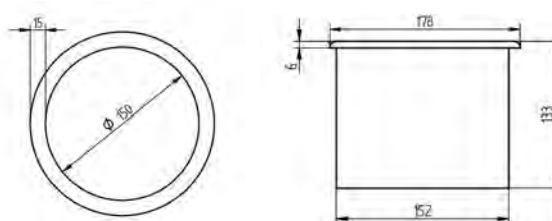

AFVALHULSEN

Afvalhulsen in RVS - 'Round'

Met deze eenvoudige drop-in hulsen verkrijgt u steeds een net werkblad of gebruiksvriendelijk afvalbakje in selfservice zones van supermarkten, coffee corners, ... De kabelring is een minidoorvoer voor bekabeling van automaten, koffiezetmachines e.a.

- RVS AISI 304
- matte look of glanzende afwerking
- voor eenvoudige inbouw (drop-in)
- vlakke of gebogen flens

Art. nr.	ACO	type	uitw. afm.	hoogte	inbouwmaat
RVS - Round - dikte 1,5 mm (matte look)					
JVO-1020	-	vlakke flens (breedte 15 mm)	Ø180	125	Ø150
JVO-1030	-	gebogen flens (breedte 15 mm)	Ø178	133	Ø152
RVS - Round - dikte 0,8 mm (glanzend)					
JVO-1100	J92-1000	gebogen flens (breedte 15 mm)	Ø180	130	Ø152
JVO-1200	L360C	gebogen flens (breedte 11 mm)	Ø170	133	Ø148
RVS - Round - kabelring (glanzend)					
JVO-1300	9806	gebogen flens (breedte 11 mm)	Ø82	48	Ø71

JVO-1100