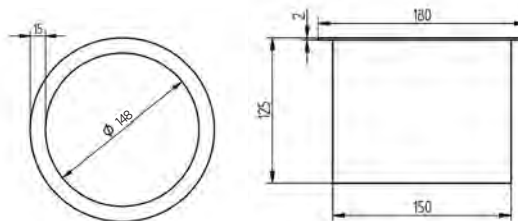

AFVALHULSEN

Afvalhulsen in RVS - 'Round'

Met deze eenvoudige drop-in hulsen verkrijgt u steeds een net werkblad of gebruiksvriendelijk afvalbakje in selfservice zones van supermarkten, coffee corners, ... De kabelring is een minidoorvoer voor bekabeling van automaten, koffiezetmachines e.a.

- RVS AISI 304
- matte look of glanzende afwerking
- voor eenvoudige inbouw (drop-in)
- vlakke of gebogen flens

Art. nr.	ACO	type	uitw. afm.	hoogte	inbouwmaat
RVS - Round - dikte 1,5 mm (matte look)					
JVO-1020	-	vlakke flens (breedte 15 mm)	Ø180	125	Ø150
JVO-1030	-	gebogen flens (breedte 15 mm)	Ø178	133	Ø152
RVS - Round - dikte 0,8 mm (glanzend)					
JVO-1100	J92-1000	gebogen flens (breedte 15 mm)	Ø180	130	Ø152
JVO-1200	L360C	gebogen flens (breedte 11 mm)	Ø170	133	Ø148
RVS - Round - kabelring (glanzend)					
JVO-1300	9806	gebogen flens (breedte 11 mm)	Ø82	48	Ø71

JVO-1030