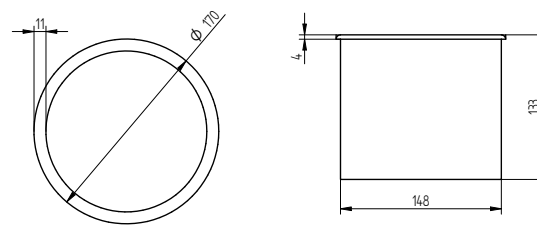

AFVALHULSEN

Afvalhulsen in RVS - 'Round'

Met deze eenvoudige drop-in hulsen verkrijgt u steeds een net werkblad of gebruiksvriendelijk afvalbakje in selfservice zones van supermarkten, coffee corners, ... De kabelring is een minidoorvoer voor bekabeling van automaten, koffiezetmachines e.a.

- RVS AISI 304
- matte look of glanzende afwerking
- voor eenvoudige inbouw (drop-in)
- vlakke of gebogen flens

Art. nr.	ACO	type	uitw. afm.	hoogte	inbouwmaat
RVS - Round - dikte 1,5 mm (matte look)					
JVO-1020	-	vlakke flens (breedte 15 mm)	Ø180	125	Ø150
JVO-1030	-	gebogen flens (breedte 15 mm)	Ø178	133	Ø152
RVS - Round - dikte 0,8 mm (glanzend)					
JVO-1100	J92-1000	gebogen flens (breedte 15 mm)	Ø180	130	Ø152
JVO-1200	L360C	gebogen flens (breedte 11 mm)	Ø170	133	Ø148
RVS - Round - kabelring (glanzend)					
JVO-1300	9806	gebogen flens (breedte 11 mm)	Ø82	48	Ø71