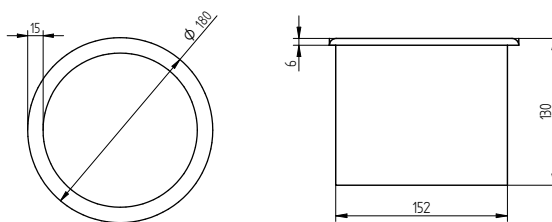

AFVALHULSEN

Afvalhulsen in RVS - 'Round'

Met deze eenvoudige drop-in hulsen verkrijgt u steeds een net werkblad of gebruiksvriendelijk afvalbakje in selfservice zones van supermarkten, coffee corners, ... De kabelring is een minidoorvoer voor bekabeling van automaten, koffiezetmachines e.a.

- RVS AISI 304
- matte look of glanzende afwerking
- voor eenvoudige inbouw (drop-in)
- vlakke of gebogen flens

Art. nr.	ACO	type	uitw. afm.	hoogte	inbouwmaat
RVS - Round - dikte 1,5 mm (matte look)					
JVO-1020	-	vlakke flens (breedte 15 mm)	Ø180	125	Ø150
JVO-1030	-	gebogen flens (breedte 15 mm)	Ø178	133	Ø152
RVS - Round - dikte 0,8 mm (glanzend)					
JVO-1100	J92-1000	gebogen flens (breedte 15 mm)	Ø180	130	Ø152
JVO-1200	L360C	gebogen flens (breedte 11 mm)	Ø170	133	Ø148
RVS - Round - kabelring (glanzend)					
JVO-1300	9806	gebogen flens (breedte 11 mm)	Ø82	48	Ø71

JVO-1200