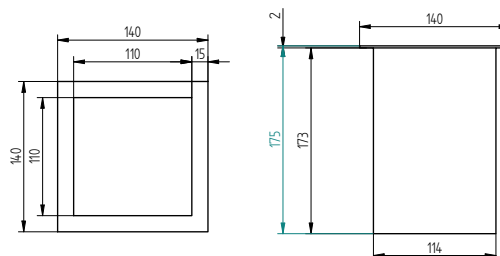

AFVALKOKERS

Afvalkokers in RVS - 'Square'

Een perfect hygiënisch werkblad of selfservicemeubel dankzij deze inbouw roestvrij stalen afvalkokers met vlakke flens. De kokers zijn perfect hygiënisch afgewerkt en zijn beschikbaar in 2 formaten.

- geborsteld RVS AISI 304, dikte 1,5 mm
- voor vlakke inbouw in werkblad of selfservicemeubel
- volledig gelast en gepolijst voor optimale hygiëne
- vlakke flens (breedte 15 mm), scotch brite

Art. nr.	type	uitw. afm.	hoogte	inbouwmaat
RVS - Square 'Small'				
SWK-1050	vlakke flens (breedte 15 mm)	140 x 140	175	114 x 114
RVS - Square 'Large'				
SWK-1060	vlakke flens (breedte 15 mm)	180 x 180	125	154 x 154

SWK-1060