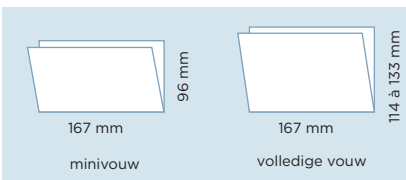

## San Jamar inbouw inzetbakjes

- ▶ zwarte kunststof
- ▶ overzichtelijke weergave
- ▶ voor alle koffietoebehoren
- ▶ voorzien van 3 uitneembare verdelers
- ▶ inbouw afmetingen: 140 x 390 mm

Art. nr.	type	afmetingen
SJM-1011-020	ondiep, met 3 verdelers	148 x 432 x 69
SJM-1012-020	diep, met 3 verdelers	148 x 432 x 158

## San Jamar inbouw servetverdelers met koker

- ▶ RVS AISI 304 koker
- ▶ RVS front
- ▶ max. 700 servetten
- ▶ lengte koker: 498 mm
- ▶ 140 x 178 mm
- ▶ horizontaal of verticaal

H2000SS

H2001SS

Art. nr.	OEM	info
SDP-2000-841	H2000SS	minivouw
SDP-2001-841	H2001SS	volledige vouw