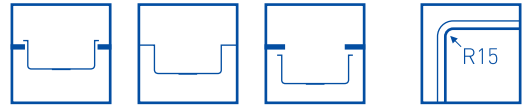

ENKELE SPOELUNITS

Pure R15 RVS spoelunits - Serie RMR

Met de serie "Pure R15" brengt Linum Concept de essentie van kwaliteit en duurzaamheid naar de keuken. De Pure spoelunits met gladde zijdeglans afwerking (gepolijst) hebben een discrete radius van 15 mm. Ze zijn beschikbaar in 8 modellen met een plaatdikte van 1 mm. Geluiddempende coatingstrips zijn optioneel bij te bestellen bij deze serie spoelunits.

- ▶ gepolijst RVS 18/10 - AISI 304
- ▶ ronde afvoer $\varnothing 115/88$ mm
- ▶ exclusief coatingstrips
- ▶ geïntegreerde overloop
- ▶ vlakbouw, onderbouw of opbouw; of in te lassen in inox werkblad
- ▶ steeds inclusief korfplugset (afvoer en overloopset)

Art. nr.	ACO	uitw. afm. (LxB)		inw. afm. (LxB)		diepte	min. cabinet size
R15 spoelunits							
RMR-0318-841	RMR-34181A	220	380	180	340	160	200
RMR-0418-841	RMR-40181A	220	440	180	400	140	200
RMR-0427-841	RMR-40271A	310	440	270	400	195	300
RMR-0434-841	RMR-40342A	380	440	340	400	200	400
RMR-0440-841	RMR-40402A	440	440	400	400	200	450
RMR-0445-841	RMR-40452A	490	440	450	400	200	500
RMR-0450-841	RMR-50402A	540	440	500	400	200	600
RMR-0471-841	RMR-71401A	749	439	710	400	195	800
geluiddempende coatingstrips (VPE 6 stuks)							
RMR-9000	MCV-010	250	110				