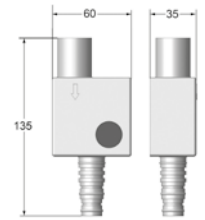

Sifon voor condenswaterafvoer

- Materiaal: high impact polystyreen
- Vermijdt slechte geur van stilstaand water
- Transparante PE schroef voor inspectie & reiniging
- Ø20 mm intern met O-ring
- Aansluiting op drainpipe Ø16, Ø18 of Ø20 mm

Art. nr.	Afmetingen	St/doos
ALX-6700	135x60x35 mm	20

Geurafsluiter zonder waterslot

- Speciaal ontwikkeld om ongewenste geuren en bacterievorming te vermijden
- Zelfsluitend membraan
- Geen waterslot
- Problemenoplosser waar sifons niet optimaal werken
- Montagemogelijkheden: verticaal, horizontaal (met bocht van 87,5°) of onder hoek naar keuze (met mof)
- Beschikbaar in Ø32 mm en Ø40 mm

Art. nr.	Omschrijving	St/doos
SIF-9910	Geurafsluiter zonder waterslot - set 32 mm x 5/4"	24
SIF-9920	Geurafsluiter zonder waterslot - set 40 mm x 6/4"	24

Plaatsbesparend:

Gootsteenmeubel met klassieke sifon