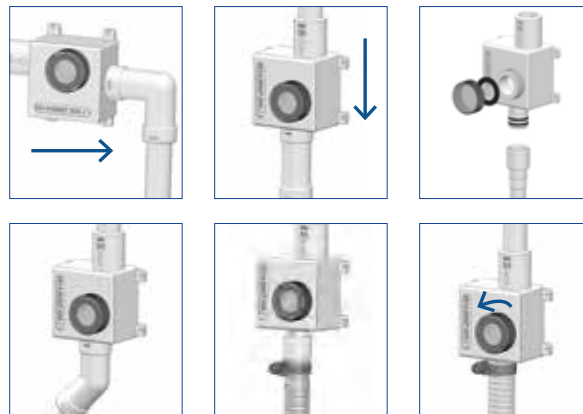

Sifon voor condenswaterafvoer

- Materiaal: high impact polystyreen
- Vermijdt slechte geur van stilstaand water
- Transparante PE schroef voor inspectie & reiniging
- Ø20 mm intern met O-ring
- Aansluiting op drainpipe Ø16, Ø18 of Ø20 mm

Art. nr.	Afmetingen	St/doos
ALX-6700	135x60x35 mm	20

Geurafsluiter zonder waterslot

- Speciaal ontwikkeld om ongewenste geuren en bacterievorming te vermijden
- Zelfsluitend membraan
- Geen waterslot
- Problemenoplosser waar sifons niet optimaal werken
- Montagemogelijkheden: verticaal, horizontaal (met bocht van 87,5°) of onder hoek naar keuze (met mof)
- Beschikbaar in Ø32 mm en Ø40 mm

Art. nr.	Omschrijving	St/doos
SIF-9910	Geurafsluiter zonder waterslot - set 32 mm x 5/4"	24
SIF-9920	Geurafsluiter zonder waterslot - set 40 mm x 6/4"	24

Plaatsbesparend:

Gootsteenmeubel met klassieke sifon

Gootsteenmeubel met horizontaal geïnstalleerde geurafsluiter

Montagemogelijkheden: