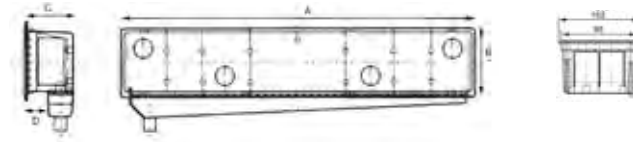

Pre-installatie inbouwdozen - omkeerbaar met verticale afloop

- Inbouwunit voor pre-montage
- Met verticaal gerichte condenswater-afvoeraansluiting (links/rechts omkeerbaar)
- Aansluitbare drainpipe: Ø16, Ø18 of Ø20 mm

Art. nr.	A	B	C	St/doos
ALX-3120	427	102 (95)	65	20
ALX-3121	530	102 (95)	65	20

Pre-installatie inbouwdozen - omkeerbaar met horizontale afloop

- Inbouwunit voor pre-montage
- Met horizontaal gerichte condenswater-afvoeraansluiting (links/rechts omkeerbaar)
- Aansluitbare drainpipe: Ø16, Ø18 of Ø20 mm

Art. nr.	A	B	C	St/doos
ALX-3110	427	102 (95)	65	20
ALX-3111	530	102 (95)	65	20

Pre-installatie inbouwdozen - omkeerbaar met horizontale afloop

- Inbouwunit voor pre-montage
- Met horizontaal gerichte condenswater-afvoeraansluiting (links/rechts omkeerbaar)
- Aansluitbare drainpipe: Ø16, Ø18 of Ø20 mm
- Compleet met O-ring

Art. nr.	A	B	C	St/doos
ALX-3112	430	160	65	16
ALX-3113	430	160	50	20
ALX-3114	525	160	68	24

Alle afmetingen in mm