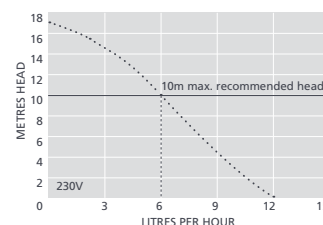

### Silent+ Mini Lime

**Totale systeembenadering om een écht stil systeem te bekommen.  
Perfect voor kantoren en vergaderzalen**

<b>Debiet</b>	12 L/h max. bij 0 m
<b>Hoogte</b>	10 m max. (bij 6 L/h)
<b>Geluid</b>	20 dB
<b>Aanzuighoogte</b>	N/A
<b>Uitlaat</b>	6 mm
<b>Afmetingen</b>	99x44x114 mm (lxbxh)