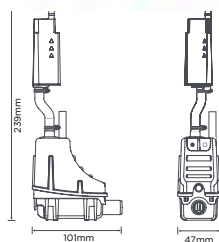

### Silent+ Mini Lime

**Totale systeembenadering om een écht stil systeem te bekommen.  
Perfect voor kantoren en vergaderzalen**

<b>Debiet</b>	12 L/h max. bij 0 m
<b>Hoogte</b>	10 m max. (bij 6 L/h)
<b>Geluid</b>	20 dB
<b>Aanzuighoogte</b>	N/A
<b>Uitlaat</b>	6 mm
<b>Afmetingen</b>	99x44x114 mm (lxbxh)

- Max. watertemperatuur: 40°C; aansluiting: 230V/50Hz
- N.C. / N.O. contacts @ 5A inductive