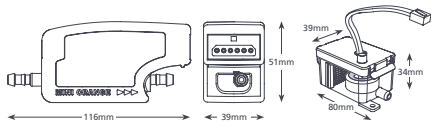

## Silent+ Mini Aqua & Mini Aqua - standard

Silent+ technologie in combinatie met de smalste mini-pomp op de markt. Innovatie ten top !

<b>Debiet</b>	12 L/h max. bij 0 m
<b>Hoogte</b>	10 m max. (bij 6 L/h)
<b>Geluid</b>	19 dB / 21 dB
<b>Aanzuighoogte</b>	2 m
<b>Uitlaat</b>	6 mm
<b>Afmetingen</b>	183x39x80 mm (lxbxh)

## Silent+ Mini Orange & Mini Orange - standard

De stilste in zijn categorie, dankzij de akoestische demper, anti-vibratie leidingen & konzole

<b>Debiet</b>	12 L/h max. bij 0 m
<b>Hoogte</b>	10 m max. (bij 6 L/h)
<b>Geluid</b>	19 dB / 21 dB
<b>Aanzuighoogte</b>	2 m
<b>Uitlaat</b>	6 mm
<b>Afmetingen</b>	116x39x80 mm (lxbxh)

## Mini pomp Mini Blanc

Supersnelle installatie onder wandkoelers en gemakkelijke toegang voor toekomstig onderhoud

<b>Debiet</b>	12 L/h max. bij 0 m
<b>Hoogte</b>	10 m max. (bij 4 L/h)
<b>Geluid</b>	21 dB
<b>Aanzuighoogte</b>	N/A
<b>Inlaat/uitlaat</b>	6 mm / 6 mm
<b>Afmetingen</b>	182x55x115 mm (lxbxh)

- Max. watertemperatuur: 40°C; aansluiting: 230V/50Hz

Art. nr.	Omschrijving	St/doos
<b>ASP-1020</b>	Mini pomp Mini Blanc & toebehoren	15

\*: Omschreven pompen steeds leverbaar uit voorraad, andere types Aspen Pumps steeds verkrijgbaar op vraag