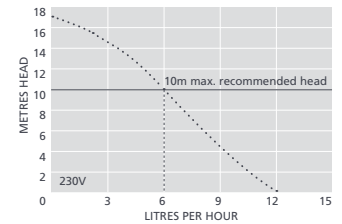

- Max. watertemperatuur: 40°C; aansluiting: 230V/50Hz
- Met extern reservoir

Art. nr.	Omschrijving	St/doos
<b>ASP-1012</b>	Silent+ Mini Aqua condensafvoerpomp & toebehoren	15
<b>ASP-1022</b>	Mini Aqua - standard condensafvoerpomp & toebehoren	20

## Silent+ Mini Orange & Mini Orange - standard

De stilste in zijn categorie, dankzij de akoestische demper, anti-vibratie leidingen & konzole

<b>Debiet</b>	12 L/h max. bij 0 m
<b>Hoogte</b>	10 m max. (bij 6 L/h)
<b>Geluid</b>	19 dB / 21 dB
<b>Aanzuighoogte</b>	2 m
<b>Uitlaat</b>	6 mm
<b>Afmetingen</b>	116x39x80 mm (lxbxh)