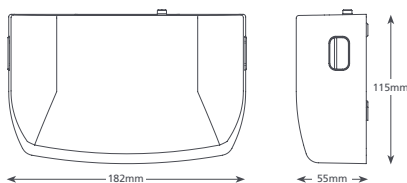

## Silent+ Mini Orange & Mini Orange - standard

De stilste in zijn categorie, dankzij de akoestische demper, anti-vibratie leidingen & konzole

<b>Debiet</b>	12 L/h max. bij 0 m
<b>Hoogte</b>	10 m max. (bij 6 L/h)
<b>Geluid</b>	19 dB / 21 dB
<b>Aanzuighoogte</b>	2 m
<b>Uitlaat</b>	6 mm
<b>Afmetingen</b>	116x39x80 mm (lxbxh)

## Mini pomp Mini Blanc

Supersnelle installatie onder wandkoelers en gemakkelijke toegang voor toekomstig onderhoud

<b>Debiet</b>	12 L/h max. bij 0 m
<b>Hoogte</b>	10 m max. (bij 4 L/h)
<b>Geluid</b>	21 dB
<b>Aanzuighoogte</b>	N/A
<b>Inlaat/uitlaat</b>	6 mm / 6 mm
<b>Afmetingen</b>	182x55x115 mm (lxbxh)