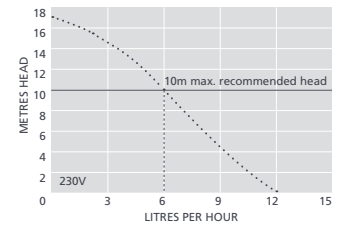

## Silent+ Mini Aqua & Mini Aqua - standard

Silent+ technologie in combinatie met de smalste mini-pomp op de markt. Innovatie ten top !

<b>Debiet</b>	12 L/h max. bij 0 m
<b>Hoogte</b>	10 m max. (bij 6 L/h)
<b>Geluid</b>	19 dB / 21 dB
<b>Aanzuighoogte</b>	2 m
<b>Uitlaat</b>	6 mm
<b>Afmetingen</b>	183x39x80 mm (lxbxh)

## Silent+ Mini Orange & Mini Orange - standard

De stilste in zijn categorie, dankzij de akoestische demper, anti-vibratie leidingen & konzole

<b>Debiet</b>	12 L/h max. bij 0 m
<b>Hoogte</b>	10 m max. (bij 6 L/h)
<b>Geluid</b>	19 dB / 21 dB
<b>Aanzuighoogte</b>	2 m
<b>Uitlaat</b>	6 mm
<b>Afmetingen</b>	116x39x80 mm (lxbxh)