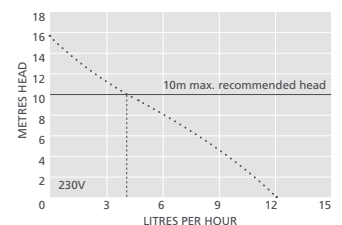

## Silent+ Mini Orange & Mini Orange - standard

De stilste in zijn categorie, dankzij de akoestische demper, anti-vibratie leidingen & konzole

<b>Debiet</b>	12 L/h max. bij 0 m
<b>Hoogte</b>	10 m max. (bij 6 L/h)
<b>Geluid</b>	19 dB / 21 dB
<b>Aanzuighoogte</b>	2 m
<b>Uitlaat</b>	6 mm
<b>Afmetingen</b>	116x39x80 mm (lxbxh)

- Max. watertemperatuur: 40°C; aansluiting: 230V/50Hz
- Met extern reservoir

Art. nr.	Omschrijving	St/doos
<b>ASP-1011</b>	Silent+ Mini Orange condensafvoerpomp & toebehoren	15
<b>ASP-1021</b>	Mini Orange - standard condensafvoerpomp & toebehoren	20

## Mini pomp Mini Blanc

Supersnelle installatie onder wandkoelers en gemakkelijke toegang voor toekomstig onderhoud

<b>Debiet</b>	12 L/h max. bij 0 m
<b>Hoogte</b>	10 m max. (bij 4 L/h)
<b>Geluid</b>	21 dB
<b>Aanzuighoogte</b>	N/A
<b>Inlaat/uitlaat</b>	6 mm / 6 mm
<b>Afmetingen</b>	182x55x115 mm (lxbxh)