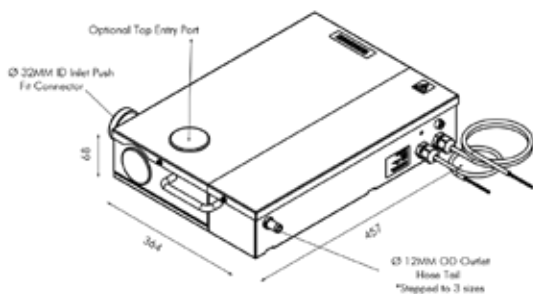

## ARCTIKBLUE® SLIM

De ArctikBlue® Slim maakt gebruik van een MegaBlue® pomp en heeft het laagste profiel op de markt ! Het condenswater en andere onzuiverheden worden volledig afgevoerd zodat er geen algenvorming kan ontstaan.

- Speciaal ontwikkeld om te plaatsen onder laagprofiel koelmeubelen
- Verwijdert vuil, kleine deeltjes en slijm
- Zeer laag profiel (68 mm)
- Reservoir: 4,1 L

Debiet	50 L/h max.
Verticale opvoerhoogte	20 m max.
Pomp aan/uit	330 ml
Alarm bij volume	3600 ml
Inlaat/uitlaat	32 mm / 12 mm
Afmetingen	457x364x68 mm (LxBxH)

Art. nr.	Omschrijving	Alarmtype	St/doos
<b>BLD-5000</b>	ArctikBlue® Slim pomp met reservoir	FSA	1
<b>BLD-9500</b>	ArctikBlue® Slim vervangpomp	FSA	1

- Perfect voor ruimtebewuste toepassingen zoals kleine vrijstaande frigo's
- Verwijdert vuil dat zich gewoonlijk ophoopt in koelunits
- Laag profiel
- Reservoir: 3 L

Debiet	14 L/h max.
Verticale opvoerhoogte	8 m max.
Pomp aan/uit	330 ml
Alarm bij volume	2000 ml
Inlaat/uitlaat	32 mm / 12 mm
Afmetingen	365x304x68 mm (LxBxH)