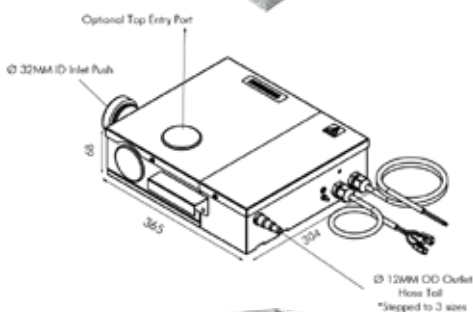

- Speciaal ontwikkeld om te plaatsen onder laagprofiel koelmeubelen
- Verwijdert vuil, kleine deeltjes en slijm
- Zeer laag profiel (68 mm)
- Reservoir: 4,1 L

Debiet	50 L/h max.
Verticale opvoerhoogte	20 m max.
Pomp aan/uit	330 ml
Alarm bij volume	3600 ml
Inlaat/uitlaat	32 mm / 12 mm
Afmetingen	457x364x68 mm (LxBxH)

Art. nr.	Omschrijving	Alarmtype	St/doos
<b>BLD-5000</b>	ArctikBlue® Slim pomp met reservoir	FSA	1
<b>BLD-9500</b>	ArctikBlue® Slim vervangpomp	FSA	1

- Perfect voor ruimtebewuste toepassingen zoals kleine vrijstaande frigo's
- Verwijdert vuil dat zich gewoonlijk ophoopt in koelunits
- Laag profiel
- Reservoir: 3 L

Debiet	14 L/h max.
Verticale opvoerhoogte	8 m max.
Pomp aan/uit	330 ml
Alarm bij volume	2000 ml
Inlaat/uitlaat	32 mm / 12 mm
Afmetingen	365x304x68 mm (LxBxH)