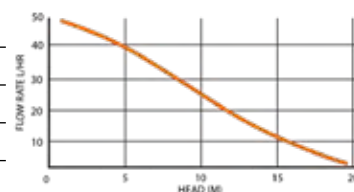

## ARCTIKBLUE® SLIM

De ArctikBlue® Slim maakt gebruik van een MegaBlue® pomp en heeft het laagste profiel op de markt ! Het condenswater en andere onzuiverheden worden volledig afgevoerd zodat er geen algenvorming kan ontstaan.

- Speciaal ontwikkeld om te plaatsen onder laagprofiel koelmeubelen
- Verwijdert vuil, kleine deeltjes en slijm
- Zeer laag profiel (68 mm)
- Reservoir: 4,1 L

Debiet	50 L/h max.
Verticale opvoerhoogte	20 m max.
Pomp aan/uit	330 ml
Alarm bij volume	3600 ml
Inlaat/uitlaat	32 mm / 12 mm
Afmetingen	457x364x68 mm (LxBxH)