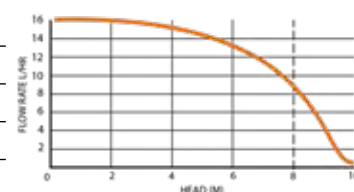

- Perfect voor ruimtebewuste toepassingen zoals kleine vrijstaande frigo's
- Verwijdert vuil dat zich gewoonlijk ophoopt in koelunits
- Laag profiel
- Reservoir: 3 L

Debiet	14 L/h max.
Verticale opvoerhoogte	8 m max.
Pomp aan/uit	330 ml
Alarm bij volume	2000 ml
Inlaat/uitlaat	32 mm / 12 mm
Afmetingen	365x304x68 mm (LxBxH)