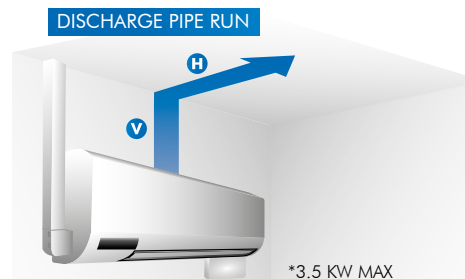

MICROBLUE®

MicroBlue® is een dual voltage pomp die dankzij haar zeer laag geluidsniveau ideaal is om in slaapkamers en vergaderzalen te installeren.

- Detectiesysteem bestaat uit een reservoir met weerstand. Deze combinatie zorgt ervoor dat het detectiesysteem uitermate betrouwbaar is
- De pomp blokkeert niet als er zich kleine deeltjes in het water bevinden
- Het pompsysteem kan ook droog draaien
- MicroBlue® met ducting kit is een complete set bestaande uit de MicroBlue® HLA of FSA en een SpeediDuct kanaal. De MicroBlue® HLA of FSA past perfect in de speciaal ontwikkelde hoek, en een afdekkap sluit het systeem volledig af

Sensor

Reservoir

Debiet	5 L/h max.
Verticale opvoerhoogte	5 m max.
Decibels	17 dB
Aanzuighoogte	2 m
Afmetingen	105x37x40 mm (LxBxH)
Afmetingen kit	800x70x65 mm (LxBxH)

Pompen

Art. nr.	Omschrijving	Alarmtype	St/doos
BLD-0110	MicroBlue® dual voltage pomp met reservoir en alarm	HLA	1
BLD-0112	MicroBlue® dual voltage-pomp met reservoir, alarm en stroomonderbrekingssignaal	FSA	1
BLD-0020	MicroBlue® dual voltage-pomp met sensor (L=2m)	-	1

V (VERTICAL)	H (HORIZONTAL)
5 M	0 M
4 M	3 M
3 M	6 M
2 M	9 M
1 M	12 M

Pompen met kanaal

- BLD-0114 & BLD-0111: inclusief SpeediDuct bocht & 800 mm SpeediDuct kanaal

Optie: BLD-9010

Art. nr.	Omschrijving	Alarmtype	St/doos
BLD-0114-013	BLD-0110 met SpeediDuct kanaal - ivoor	HLA	1
BLD-0114-010	BLD-0110 met SpeediDuct kanaal - wit	HLA	1
BLD-0111-013	BLD-0112 met SpeediDuct kanaal - ivoor	FSA	1
BLD-0111-010	BLD-0112 met SpeediDuct kanaal - wit	FSA	1

Optie

Art. nr.	Omschrijving	Alarmtype	St/doos
BLD-9010	Fascia kit voor montage van de pomp onder de unit	-	1