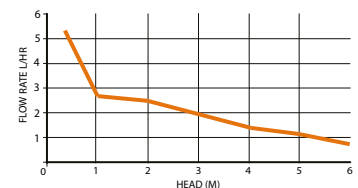

MICROBLUE®

MicroBlue® is een dual voltage pomp die dankzij haar zeer laag geluidsniveau ideaal is om in slaapkamers en vergaderzalen te installeren.

- Detectiesysteem bestaat uit een reservoir met weerstand. Deze combinatie zorgt ervoor dat het detectiesysteem uitermate betrouwbaar is
- De pomp blokkeert niet als er zich kleine deeltjes in het water bevinden
- Het pompsysteem kan ook droog draaien
- MicroBlue® met ducting kit is een complete set bestaande uit de MicroBlue® HLA of FSA en een SpeediDuct kanaal. De MicroBlue® HLA of FSA past perfect in de speciaal ontwikkelde hoek, en een afdekkap sluit het systeem volledig af

Sensor

Reservoir

Debiet	5 L/h max.
Verticale opvoerhoogte	5 m max.
Decibels	17 dB
Aanzuighoogte	2 m
Afmetingen	105x37x40 mm (LxBxH)
Afmetingen kit	800x70x65 mm (LxBxH)

Pompen

Art. nr.	Omschrijving	Alarmtype	St/doos
BLD-0110	MicroBlue® dual voltage pomp met reservoir en alarm	HLA	1
BLD-0112	MicroBlue® dual voltage-pomp met reservoir, alarm en stroomonderbrekingssignaal	FSA	1
BLD-0020	MicroBlue® dual voltage-pomp met sensor (L=2m)	-	1

V (VERTICAL)	H (HORIZONTAL)
5 M	0 M
4 M	3 M
3 M	6 M
2 M	9 M
1 M	12 M

Pompen met kanaal

- BLD-0114 & BLD-0111: inclusief SpeediDuct bocht & 800 mm SpeediDuct kanaal

Optie: BLD-9010

Art. nr.	Omschrijving	Alarmtype	St/doos
BLD-0114-013	BLD-0110 met SpeediDuct kanaal - ivoor	HLA	1
BLD-0114-010	BLD-0110 met SpeediDuct kanaal - wit	HLA	1
BLD-0111-013	BLD-0112 met SpeediDuct kanaal - ivoor	FSA	1
BLD-0111-010	BLD-0112 met SpeediDuct kanaal - wit	FSA	1