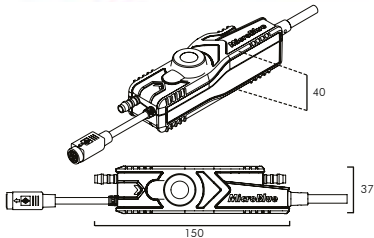

MICROBLUE®

MicroBlue® is een dual voltage pomp die dankzij haar zeer laag geluidsniveau ideaal is om in slaapkamers en vergaderzalen te installeren.

- Detectiesysteem bestaat uit een reservoir met weerstand. Deze combinatie zorgt ervoor dat het detectiesysteem uitermate betrouwbaar is
- De pomp blokkeert niet als er zich kleine deeltjes in het water bevinden
- Het pompsysteem kan ook droog draaien
- MicroBlue® met ducting kit is een complete set bestaande uit de MicroBlue® HLA of FSA en een SpeediDuct kanaal. De MicroBlue® HLA of FSA past perfect in de speciaal ontwikkelde hoek, en een afdekkap sluit het systeem volledig af

Sensor

Reservoir

Debiet	5 L/h max.
Verticale opvoerhoogte	5 m max.
Decibels	17 dB
Aanzuighoogte	2 m
Afmetingen	105x37x40 mm (LxBxH)
Afmetingen kit	800x70x65 mm (LxBxH)

Pompen

Art. nr.	Omschrijving	Alarmtype	St/doos
BLD-0110	MicroBlue® dual voltage pomp met reservoir en alarm	HLA	1
BLD-0112	MicroBlue® dual voltage-pomp met reservoir, alarm en stroomonderbrekingssignaal	FSA	1
BLD-0020	MicroBlue® dual voltage-pomp met sensor (L=2m)	-	1

V (VERTICAL)	H (HORIZONTAL)
5 M	0 M
4 M	3 M
3 M	6 M
2 M	9 M
1 M	12 M

Pompen met kanaal

- BLD-0114 & BLD-0111: inclusief SpeediDuct bocht & 800 mm SpeediDuct kanaal

Optie: BLD-9010

Art. nr.	Omschrijving	Alarmtype	St/doos
BLD-0114-013	BLD-0110 met SpeediDuct kanaal - ivoor	HLA	1
BLD-0114-010	BLD-0110 met SpeediDuct kanaal - wit	HLA	1
BLD-0111-013	BLD-0112 met SpeediDuct kanaal - ivoor	FSA	1
BLD-0111-010	BLD-0112 met SpeediDuct kanaal - wit	FSA	1

Optie

Art. nr.	Omschrijving	Alarmtype	St/doos
BLD-9010	Fascia kit voor montage van de pomp onder de unit	-	1