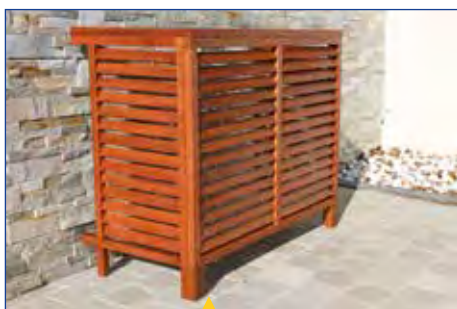

voorbehandeld hout*

Split Cover beschermkooien in voorbehandeld hout

Gemaakt uit voorbehandeld hout.
Beschermt uw installatie en oogt bovendien ook mooi.

- Eenvoudige en snelle installatie: complete installatiekit + aanpasbare voeten meegeleverd
- Optimale luchtcirculatie voor een goede werking van de unit (extra open ruimte aan de achterkant)
- Lichthellend dak voorkomt stilstaand water
- Gemakkelijk te verwijderen voor onderhoud
- In voorbehandeld hout (kan geschilderd worden indien gewenst)
- Kan ook aan muur opgehangen worden (montagekit meegeleverd)

Art. nr.	Uitw. afm.	Inw. afm.	Gewicht (kg)
ALX-5530	1130x585x755/730	950x500x700	20
ALX-5540	1180x585x1005/980	1000x500x950	27

*: Geïmpregneerd hout kan witte of groene spikkels of vlekken vertonen.
Deze zijn slechts oppervlakkig en kunnen eenvoudig afgewassen worden.

voorbehandeld hout

Premium beschermkooien in voorbehandeld hout

Gemaakt uit voorbehandeld hout.
Beschermt uw installatie en oogt bovendien ook mooi.

- Eenvoudige en snelle installatie: bevestigingsgaten voorgeboord, complete installatiekit + aanpasbare voeten meegeleverd
- Optimale luchtcirculatie voor een goede werking van de unit
- Geluiddempende werking (niet gecertificeerd)
- Gemakkelijk te verwijderen voor onderhoud
- 2 identieke beschermkooien kunnen op of naast elkaar gezet worden
- Opties houten uitvoering: bodemplaat, achterpaneel, ophogingskit (voetjes 10 cm) in hoogte of diepte