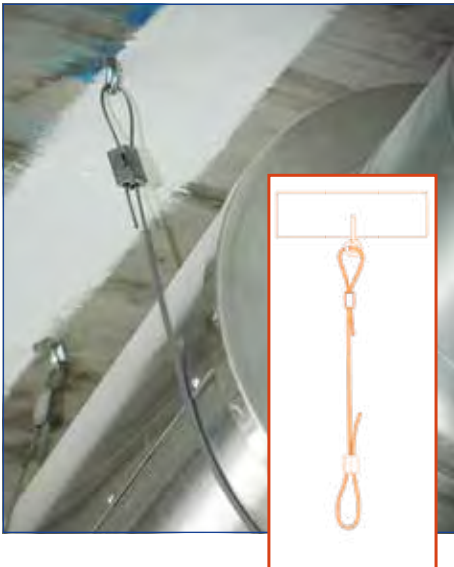

## Loop-It standaard kabelophangstelsysteem

- Het systeem bestaat uit een kabel met een oog om een wrijvingsloze slinger te vormen en wordt geleverd met een zip-clip
- Applicaties: balken, dakgebintes, ...
- Direct regelbaar met afstelpen
- Eenvoudig in gebruik
- DW144 goedgekeurd
- Gegalvaniseerde 7x7 kabel met hoge treksterkte
- BSEN 12385 Standaard

Art. nr.	Omschrijving	Lengte	Max. belasting	Verpakking
<b>ZCL-2003</b>	Loop-It standaard kabelophangstelsysteem	3 m	50 kg	10 st/zak
<b>ZCL-2005</b>	Loop-It standaard kabelophangstelsysteem	5 m	50 kg	10 st/zak
<b>ZCL-3003</b>	Loop-It standaard kabelophangstelsysteem	3 m	90 kg	10 st/zak
<b>ZCL-3005</b>	Loop-It standaard kabelophangstelsysteem	5 m	90 kg	5 st/zak

## Con-Lock kabelophangstelsysteem met betonanker

- Het systeem bestaat uit een kabel en zip-clip met een verbindingsring CLA1 met betonnen ankereinde
- Applicaties: geschikt voor alle types beton
- Direct regelbaar met afstelpen
- Het geïnstalleerde nagel anker zet automatisch uit onder het gewicht en zet uit tegen de betonnen wand
- Gegalvaniseerde 7x7 kabel met hoge treksterkte
- BSEN 12385 Standaard