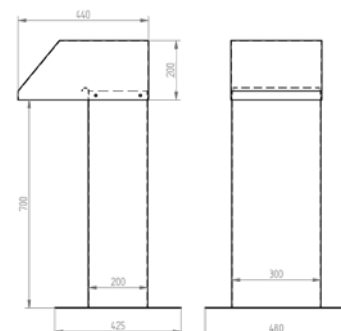

Art. nr.	Doorgang	Hoogte	Hoogte H1	Grondvlak
ALX-7175	400 x 400	575	300	550 x 550
ALX-7186	500 x 200	600	400	680 x 425
ALX-7169	300 x 200	900	700	480 x 425

ALX-7175

**Speciale doorgang
rechtdoor**

ALX-7186

**Extra brede
doorgang**

ALX-7169

Extra hoge nek

Alle afmetingen in mm