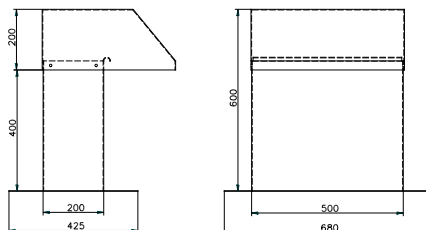

Art. nr.	Doorgang	Hoogte	Hoogte H1	Grondvlak
ALX-7175	400 x 400	575	300	550 x 550
ALX-7186	500 x 200	600	400	680 x 425
ALX-7169	300 x 200	900	700	480 x 425

ALX-7175

**Speciale doorgang
rechtdoor**

ALX-7186

**Extra brede
doorgang**

ALX-7169

Extra hoge nek

Alle afmetingen in mm