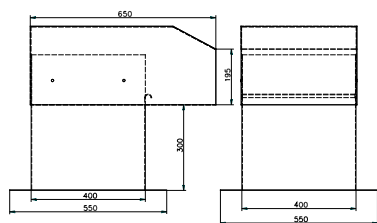

Art. nr.	Doorgang	Hoogte	Hoogte H1	Grondvlak
ALX-7175	400 x 400	575	300	550 x 550
ALX-7186	500 x 200	600	400	680 x 425
ALX-7169	300 x 200	900	700	480 x 425

ALX-7175

**Speciale doorgang
rechtdoor**

ALX-7186

**Extra brede
doorgang**

ALX-7169

Extra hoge nek

Alle afmetingen in mm