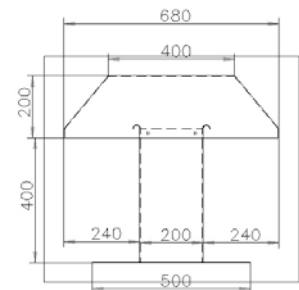

ALX-7156

Grondvlak met afgeronde hoeken

Art. nr.	Doorgang	Hoogte	Hoogte H1	Grondvlak
ALX-7102	80 x 80	275	155	255 x 255
ALX-7122	125 x 125	275	155	340 x 340
ALX-7126	125 x 125	600	400	425 x 425
ALX-7156	250 x 125	600	400	550 x 550
ALX-7446	200 x 200	600	400	500 x 500

*: ALX-7446 heeft 2 doorgangen

ALX-7102

ALX-7126

ALX-7446

ALX-7122

Alle afmetingen in mm