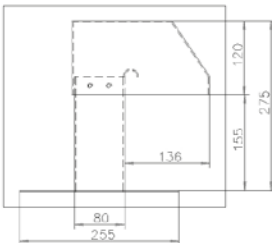

ALX-7156

Grondvlak met afgeronde hoeken

Art. nr.	Doorgang	Hoogte	Hoogte H1	Grondvlak
ALX-7102	80 x 80	275	155	255 x 255
ALX-7122	125 x 125	275	155	340 x 340
ALX-7126	125 x 125	600	400	425 x 425
ALX-7156	250 x 125	600	400	550 x 550
ALX-7446	200 x 200	600	400	500 x 500

*: ALX-7446 heeft 2 doorgangen

ALX-7102

ALX-7126

ALX-7446

ALX-7122

Alle afmetingen in mm