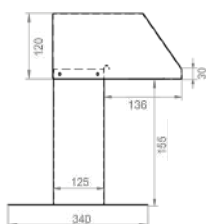

ALX-7156

Grondvlak met afgeronde hoeken

Art. nr.	Doorgang	Hoogte	Hoogte H1	Grondvlak
ALX-7102	80 x 80	275	155	255 x 255
ALX-7122	125 x 125	275	155	340 x 340
ALX-7126	125 x 125	600	400	425 x 425
ALX-7156	250 x 125	600	400	550 x 550
ALX-7446	200 x 200	600	400	500 x 500

*: ALX-7446 heeft 2 doorgangen

ALX-7102

ALX-7126

ALX-7446

ALX-7122

Alle afmetingen in mm