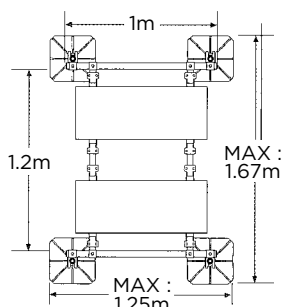

Big Foot Systems - Montageframes

BFS-1211

BFS-1231

BFS-1251

BFS-1213

LAC-501

Montageframes

Het "BIG FOOT"-systeem is een eenvoudige en stevige constructie voor **montage van units** op een **vlak of licht hellend dak**. Zo blijft het dak perfect waterdicht en eenvoudig te onderhouden. Dit ook met de units erop omdat **elke voet apart te regelen** is en ook indien gewenst **wegneembaar**.

De dwarsverbinders schuiven over de cross bars voor eenvoudige en stevige montage zonder het risico dat er schroeven kunnen loskomen en de constructie niet meer als een geheel krachten opvangt.

Geschikt voor alle toepassingen zoals condensors, split buitenunits, VRV-systemen, luchtbehandelaars en zelf chillers.

Kenmerken:

- Afmetingen voet = 305x305 mm
- Maximale belasting per voet = 185 kg
- Geschikt voor alle daktypes: beton, PVC, TPO, roofing
- Elke voet is standaard voorzien van een geïntegreerde antivibratiemat
- Optionele hellende anti-vibratiematten beschikbaar tot 5°
- **Verschillende Big Foot voeten voor verschillende, regelbare hoogtes: 290-395 mm (standaard), 290-620 mm en 730-825 mm**
- Standaard modellen van 1000x1200, 2000x1200 en 3000x1200 mm op hoogte van 290-395 mm
- Glasvezelversterkte polyamide voeten voor perfecte drukverdeling doorheen de voet
- Stalen elementen volledig uitgevoerd in warm gegalvaniseerd staal voor optimale corrosievastheid en weersbestendigheid (conform EN ISO 1461:1999)

Montageframes

Breedte dwarsverbinders (cross bars)

Aantal voeten	Lengte (mm)	Breedte dwarsverbinders (cross bars)				Aantal dwarsverbinders	Aantal klemkits
		1200 mm	1500 mm				
4	1000	290-395 mm (regelbare hoogte) BFS-1211	290-620 mm (regelbare hoogte) BFS-1212	730-825 mm (regelbare hoogte) BFS-1213	290-395 mm (regelbare hoogte) BFS-1511	2	2
4	1500	BFS-1221			BFS-1521	2	2
6	2000	BFS-1231	BFS-1232	BFS-1233	BFS-1531	4	4
6	2500	BFS-1241			BFS-1541	4	4
8	3000	BFS-1251	BFS-1252	BFS-1253	BFS-1551	6	6
8	3500	BFS-1261			BFS-1561	6	6