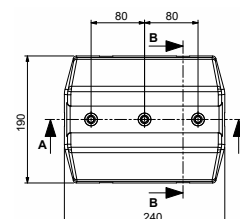

Samengebundeld met straps

ALX-1119

Alixo High Foot kits

- Alixo High Foot kits, keuze uit:
 - 2x ALX-1111 + 4 inlegmoeren
 - 2x ALX-1131 + 4 inlegmoeren

Art. nr.	Omschrijving
ALX-1119	Alixo High Foot 600 mm kit: 2x ALX-1111 + 4 inlegmoeren
ALX-1139	Alixo High Foot 1200 mm kit: 2x ALX-1131 + 4 inlegmoeren

Art. nr.	Omschrijving	Afm. voetvlak
ALX-1001	Universal-Foot 240	240 x 190

Alle afmetingen in mm