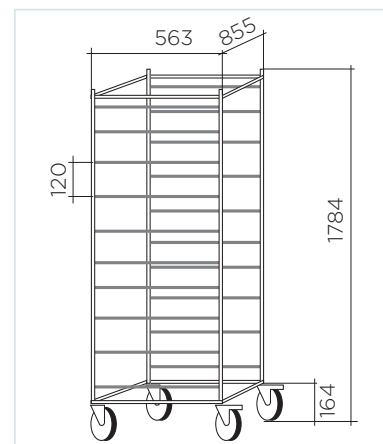

AFRUIMWAGEN

Lineoplus RVS afruimwagen

De Lineoplus afruimwagen is ideaal voor frituren en andere snacking-gelegenheden waar de klant zelf zijn tafel afruimt en alles naar een centrale afruimplaats brengt. Dit model is geschikt voor alle types dienbladen of roosters met een breedte tussen de 270 en 379 mm en een lengte tussen de 510 en 530 mm. De afruimwagen is niet geschikt voor de ABS plateaus in dit boek.

- ▶ RVS AISI204
- ▶ 2 x 12 niveaus (120 mm tussenruimte)
- ▶ vierkante buisprofielen 25 x 25 mm
- ▶ afmetingen : 855 x 563 x 1784 mm
- ▶ 4 zwenkwielen, 2 met rem
- ▶ zwenkwielen \varnothing 125 mm
- ▶ excl. afgebeelde roosters