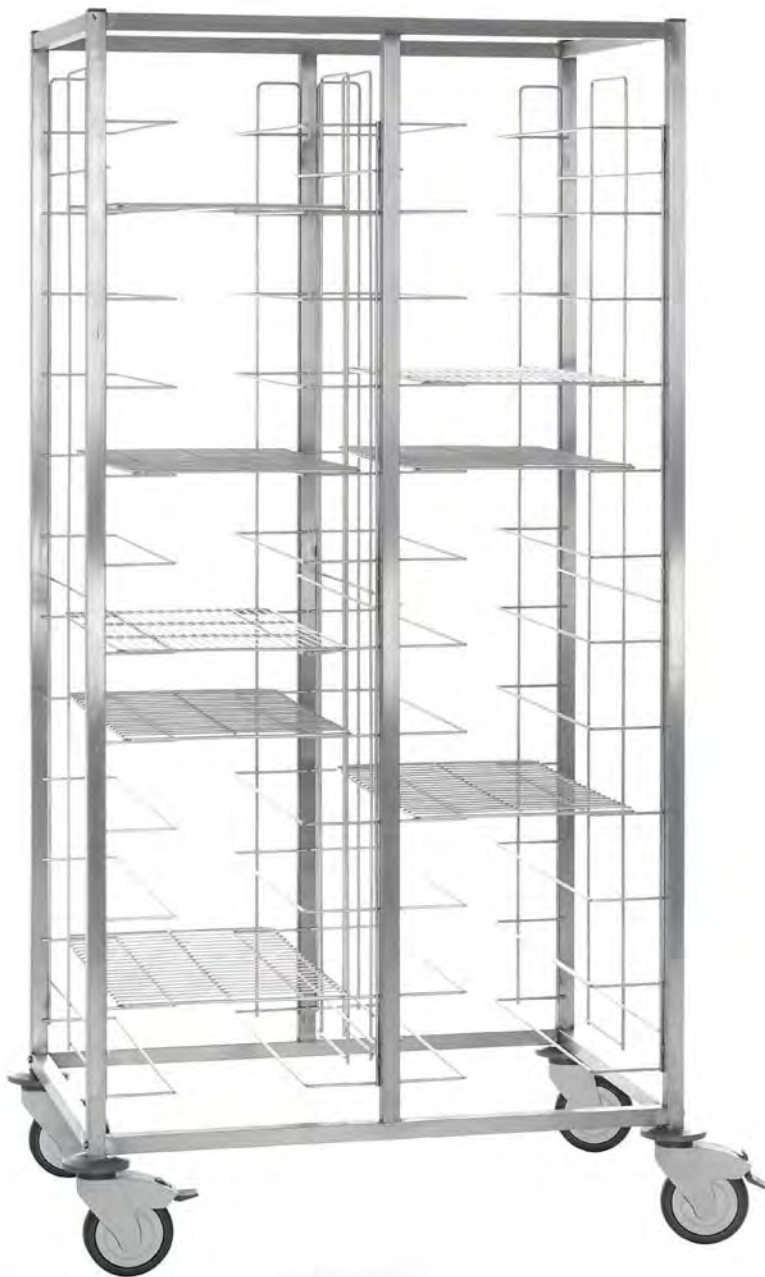

AFRUIMWAGEN

Lineoplus RVS afruimwagen

De Lineoplus afruimwagen is ideaal voor frituren en andere snacking-gelegenheden waar de klant zelf zijn tafel afruimt en alles naar een centrale afruimplaats brengt. Dit model is geschikt voor alle types dienbladen of roosters met een breedte tussen de 270 en 379 mm en een lengte tussen de 510 en 530 mm. De afruimwagen is niet geschikt voor de ABS plateaus in dit boek.

- ▶ RVS AISI204
- ▶ 2 x 12 niveaus (120 mm tussenruimte)
- ▶ vierkante buisprofielen 25 x 25 mm
- ▶ afmetingen : 855 x 563 x 1784 mm
- ▶ 4 zwenkwielen, 2 met rem
- ▶ zwenkwielen \varnothing 125 mm
- ▶ excl. afgebeelde roosters