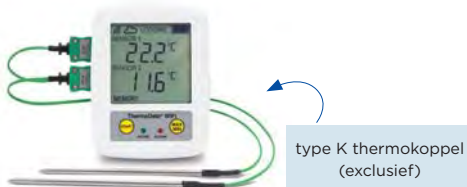

- ▶ temperatuurbereik : -25°C tot 70°C
- ▶ 0,1°C aanduiding
- ▶ PVC voeler, ± 0,4°C nauwkeurig
- ▶ lengte voeler : 1 m
- ▶ 24 x 150 mm
- ▶ met geïntegreerde omgevingssensor
- ▶ instelbaar alarmsignaal
- ▶ bewaart geregistreeerde max/min temperatuur

Art.nr.	info
ETI-1012	met 1 sonde

ETI Thermaguard koel- en vriesthermometer

- ▶ temperatuurbereik : -40°C tot 50°C
- ▶ 0,1°C aanduiding
- ▶ PVC voeler, ± 0,4°C nauwkeurig
- ▶ lengte voeler : 1 m
- ▶ 29 x 73 x 96 mm
- ▶ keuze tussen 1 of 2 sondes
- ▶ spatwaterdichte IP54 ABS behuizing
- ▶ incl. 2 x 1,5V AA

Art.nr.	info
ETI-1401	met 1 externe sonde en 1 interne sensor (-20°C - 50°C)
ETI-1402	met 2 externe sondes

ETI ThermaData WiFi Logger

De ThermaData WiFi Logger meet de omgevingstemperatuur en stuurt dit via WiFi door naar pc, tablet of smartphone. Via de ThermaData software stel je de parameters in: interval tussen de verschillende opmetingen (sec. tot min.) en de maximum / minimum grens. Een groen ledlampje toont dat de Logger actief is, een rood ledlampje dat de grenzen overschreden zijn. Iedere WiFi Logger heeft een LCD scherm, een waterbestendige behuizing tot klasse IP67 en wordt geleverd met USB uitleeskabel en muurhouder.