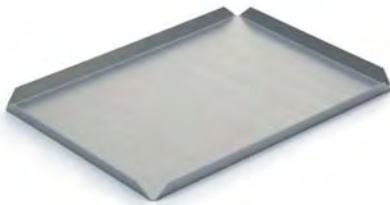

CHOCOLATES & PASTRY - SERIE BSO

Lineoplus aluminium schotels serie BSO

- ▶ geanodiseerd aluminium 1 mm
- ▶ 4 rechte hoeken en randen
- ▶ voedingsgeschikt certificaat
- ▶ afname steeds per 5

Art.nr.	afmetingen	kleur
BSO-7015-020		zwart
BSO-7015-882	700 x 150 x 10 mm	aluminium
BSO-7015-884		champagne
BSO-7010-020		zwart
BSO-7010-882	700 x 100 x 10 mm	aluminium
BSO-7010-884		champagne
BSO-6040-020		zwart
BSO-6040-882	600 x 400 x 10 mm	aluminium
BSO-6040-884		champagne
BSO-6015-020		zwart
BSO-6015-882	600 x 150 x 10 mm	aluminium
BSO-6015-884		champagne
BSO-6010-020		zwart
BSO-6010-882	600 x 100 x 10 mm	aluminium
BSO-6010-884		champagne
BSO-5015-020		zwart
BSO-5015-882	500 x 150 x 10 mm	aluminium
BSO-5015-884		champagne
BSO-5010-020		zwart
BSO-5010-882	500 x 100 x 10 mm	aluminium
BSO-5010-884		champagne
BSO-4025-020		zwart
BSO-4025-882	400 x 250 x 10 mm	aluminium
BSO-4025-884		champagne
BSO-4015-020		zwart
BSO-4015-882	400 x 150 x 10 mm	aluminium
BSO-4015-884		champagne
BSO-4010-020		zwart
BSO-4010-882	400 x 100 x 10 mm	aluminium
BSO-4010-884		champagne
BSO-3020-020		zwart
BSO-3020-882	300 x 200 x 10 mm	aluminium
BSO-3020-884		champagne
BSO-1717-020		zwart
BSO-1717-882	170 x 170 x 10 mm	aluminium
BSO-1717-884		champagne