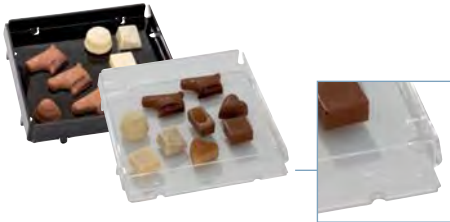

Lineoplus ronde schotels

Art.nr.	afmetingen	kleur
GPL-0325-011	ø325 x 10 mm	white smoke
GPL-0325-021		dark smoke

Lineoplus pralineschotels

Art.nr.	afmetingen	kleur
LPT-1803-020	185 x 185 x 25 mm	zwart
LPT-1803-990		transparant
LPT-1703-020	170 x 170 x 25 mm	zwart

Lineoplus aluminium schotels serie LAL

- ▶ aluminium schotels
- ▶ bakkerij, patisserie, chocolaterie
- ▶ gepoederlakt aluminium
- ▶ 4 schuine randen

Art.nr.	afmetingen	kleur
aluminium schotels		
LAL-6402-011	600 x 400 x 15 mm	white smoke
LAL-6402-021		dark smoke
LAL-6202-011	600 x 200 x 15 mm	white smoke
LAL-6202-021		dark smoke
LAL-6152-011	600 x 150 x 15 mm	white smoke
LAL-6152-021		dark smoke
LAL-6102-011	600 x 105 x 15 mm	white smoke
LAL-6102-021		dark smoke
LAL-4302-011	400 x 300 x 15 mm	white smoke
LAL-4302-021		dark smoke
LAL-3202-011	300 x 200 x 15 mm	white smoke
LAL-3202-021		dark smoke