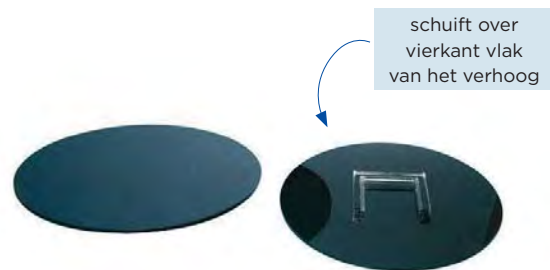

## Lineoplus verhoog met vierkante voet

Art.nr.	afmetingen	kleur
LPA-5351-990	120 x 120 x 50 mm	transparant
LPA-5352-990	120 x 120 x 100 mm	transparant
LPA-5353-990	120 x 120 x 150 mm	transparant

## Lineoplus verhoog met ronde voet

Art.nr.	afmetingen	kleur
LPA-5354-990	ø170 x 50 mm	transparant
LPA-5355-990	ø170 x 100 mm	transparant
LPA-5356-990	ø170 x 150 mm	transparant

## Lineoplus schotel voor verhoog

Art.nr.	afmetingen	kleur
LPA-5370-020	ø200 mm	zwart
LPA-5370-021		dark smoke
LPA-5371-020	ø250 mm	zwart
LPA-5371-021		dark smoke
LPA-5372-020	ø300 mm	zwart
LPA-5372-021		dark smoke

## Lineoplus houders

Art.nr.	afmetingen	kleur
LPA-8127-020	810 x 280 x 100 mm	zwart
LPA-8044-010	800 x 435 x 90 mm	wit
LPA-8044-020	800 x 435 x 90 mm	zwart