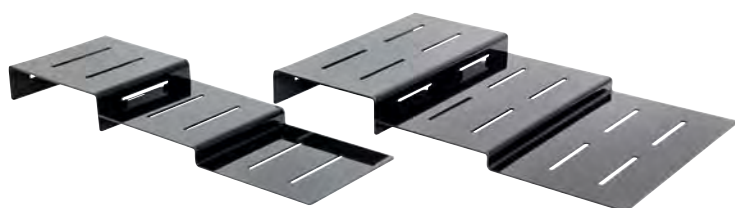

## Lineoplus trappen - 1 niveau

Art.nr.	afmetingen	kleur
LPA-9681-020	260 x 220 x 80 mm	zwart
LPA-9671-020	260 x 220 x 65 mm	zwart
LPA-9631-020	260 x 220 x 30 mm	zwart

## Lineoplus trappen - 1 niveau

Art.nr.	afmetingen	kleur
LPA-9268-020	624 x 280 x 75 mm	zwart
LPA-9238-020	312 x 280 x 75 mm	zwart
LPA-9264-020	624 x 280 x 35 mm	zwart
LPA-9231-020	312 x 280 x 35 mm	zwart

## Lineoplus trappen - 3 niveaus

Art.nr.	afmetingen	kleur
LPA-9851-020	800 x 500 x 80 mm	zwart
LPA-9851-021	800 x 500 x 80 mm	dark smoke
LPA-9821-020	800 x 250 x 80 mm	zwart
LPA-9821-021	800 x 250 x 80 mm	dark smoke
LPA-9643-020	600 x 400 x 80 mm	zwart
LPA-9643-021	600 x 400 x 80 mm	dark smoke

## Lineoplus trappen - 3 niveaus

Art.nr.	afmetingen	kleur
LPA-9813-020	800 x 1000 x 80 mm	zwart
LPA-9853-020	800 x 500 x 80 mm	zwart
LPA-9823-020	800 x 250 x 80 mm	zwart