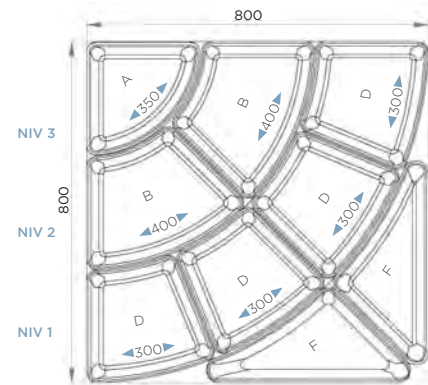

## Lineoplus serie petale - complete kit zwart

Art.nr.	samenstelling
<b>schotels diepte 50 mm</b>	
LPK-1509-020	1 trap, 1 x A, 2 x B, 4 x D en 1 x F
LPK-1511-020	1 trap, 1 x A, 1 x B, 2 x C, 2 x D, 3 x E en 1 x F
LPK-1513-020	1 trap, 1 x A, 4 x C, 6 x E en 1 x F
<b>schotels diepte 80 mm</b>	
LPK-1809-020	1 trap, 1 x A, 2 x B, 4 x D en 1 x F
LPK-1811-020	1 trap, 1 x A, 1 x B, 2 x C, 2 x D, 3 x E en 1 x F
LPK-1813-020	1 trap, 1 x A, 4 x C, 6 x E en 1 x F