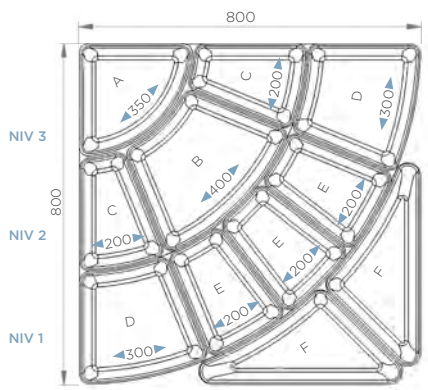

type 1511 / 1811

Dark smoke kit is enkel in diepte 50 mm te verkrijgen.

	50 mm	80 mm	hoek
A	LPT-8865	LPT-8868	90°
B	LPT-8845	LPT-8848	45°
C	LPT-8815	LPT-8818	22,5°
D	LPT-8825	LPT-8828	22,5°
E	LPT-8805	LPT-8808	15°
F	LPT-8835	LPT-8838	driehoekset