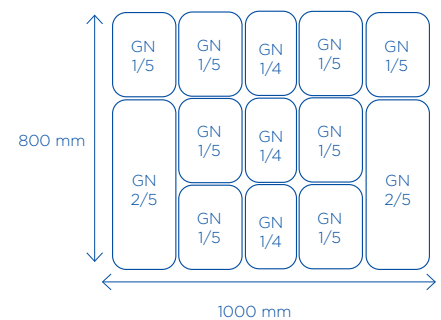

GN

Lineoplus schotels serie gastro kits

Kies een kit voor een complete en snelle installatie van een 800 mm diepe toonbank.

- ▶ PMMA
- ▶ BPA-vrij
- ▶ perfecte koudegeleiding
- ▶ temperatuurbereik van -20°C tot +70°C
- ▶ voedingsgeschikt volgens EU 10/2011
- ▶ **serie gastro is volgens gastronormafmetingen**

Art.nr.	afmetingen	kleur	info
LPK-8080-020	800 x 800 mm	zwart	bevat : 2 x LPT-1202 2 x LPT-1205 2 x LPT-1405 2 x LPT-1502 2 x LPT-1504
LPK-8010-020	1000 x 800 mm	zwart	bevat : 1 x LPT-1402 2 x LPT-1405 3 x LPT-1502 5 x LPT-1504 2 x LPT-2502
LPK-8012-020	1200 x 800 mm	zwart	bevat : 3 x LPT-1202 1 x LPT-1205 1 x LPT-1402 1 x LPT-1405 2 x LPT-1502 5 x LPT-1504 1 x LPT-2502