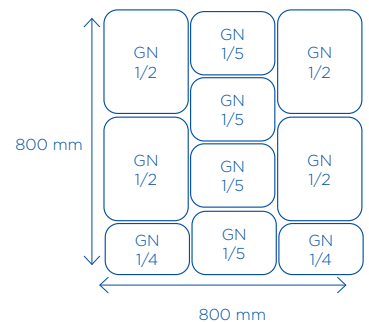

GN

Lineoplus schotels serie gastro kits

Kies een kit voor een complete en snelle installatie van een 800 mm diepe toonbank.

- ▶ PMMA
- ▶ BPA-vrij
- ▶ perfecte koudegeleiding
- ▶ temperatuurbereik van -20°C tot +70°C
- ▶ voedingsgeschikt volgens EU 10/2011
- ▶ **serie gastro is volgens gastronormafmetingen**

Art.nr.	afmetingen	kleur	info
LPK-8080-020	800 x 800 mm	zwart	bevat : 2 x LPT-1202 2 x LPT-1205 2 x LPT-1405 2 x LPT-1502 2 x LPT-1504
LPK-8010-020	1000 x 800 mm	zwart	bevat : 1 x LPT-1402 2 x LPT-1405 3 x LPT-1502 5 x LPT-1504 2 x LPT-2502
LPK-8012-020	1200 x 800 mm	zwart	bevat : 3 x LPT-1202 1 x LPT-1205 1 x LPT-1402 1 x LPT-1405 2 x LPT-1502 5 x LPT-1504 1 x LPT-2502