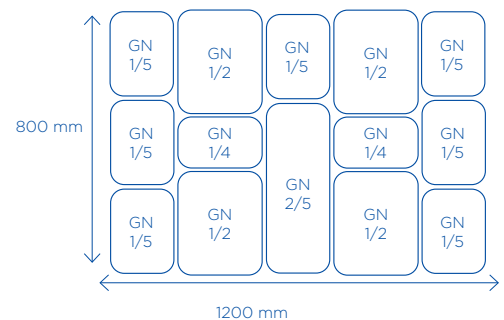

GN

Lineoplus schotels serie gastro kits

Kies een kit voor een complete en snelle installatie van een 800 mm diepe toonbank.

- ▶ PMMA
- ▶ BPA-vrij
- ▶ perfecte koudegeleiding
- ▶ temperatuurbereik van -20°C tot +70°C
- ▶ voedingsgeschikt volgens EU 10/2011
- ▶ **serie gastro is volgens gastronormafmetingen**

Art.nr.	afmetingen	kleur	info
LPK-8080-020	800 x 800 mm	zwart	bevat : 2 x LPT-1202 2 x LPT-1205 2 x LPT-1405 2 x LPT-1502 2 x LPT-1504
LPK-8010-020	1000 x 800 mm	zwart	bevat : 1 x LPT-1402 2 x LPT-1405 3 x LPT-1502 5 x LPT-1504 2 x LPT-2502
LPK-8012-020	1200 x 800 mm	zwart	bevat : 3 x LPT-1202 1 x LPT-1205 1 x LPT-1402 1 x LPT-1405 2 x LPT-1502 5 x LPT-1504 1 x LPT-2502