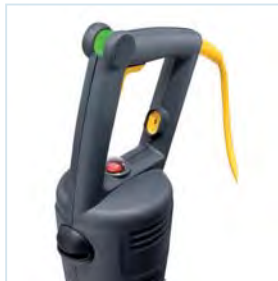

STAAF MIXERS

2
YEARS
WARRANTY

Hamilton Beach Commercial BIG RIG staafmixers

Met de Big Rig staafmixers van Hamilton Beach Commercial maak je eenvoudig en snel maaltijden klaar. Deze mixers zijn voorzien van de **krachtigste motor in hun klasse**. Het unieke ergonomische ontwerp biedt meerdere handposities voor een maximaal mengcomfort en een goede controle over het mengen. De variabele snelheidsknop heeft kleurcodeerd licht voor een onmiddellijke feedback van de status van het toestel.

Een mixer nodig voor kleinere taken? De HBR-0200 voldoet, met 2 keuzesnelheden, zeker aan de verwachtingen.

HBR-00**

- ▶ RVS staaf
- ▶ 220 - 240V / 50-60 Hz
- ▶ 1000 Watt
- ▶ min. 3000 tpm - max. 15000 tpm
- ▶ 365 cm geel netsnoer
- ▶ 2 jaar garantie
- ▶ staven onderling wisselbaar (apart verkrijgbaar)

HBR-0200

- ▶ RVS staaf
- ▶ 230V / 50-60 Hz
- ▶ 175 Watt
- ▶ 1 jaar garantie

Art.nr.	OEM	afmeting staaf	mixvolume
HBR-0012	HMI012	305 mm	tot 23 liter
HBR-0014	HMI014	355 mm	tot 53 liter
HBR-0016	HMI016	406 mm	tot 87 liter
HBR-0018	HMI018	457 mm	tot 121 liter
HBR-0021	HMI021	533 mm	tot 158 liter
HBR-0200	HMI200	230 mm	
HBR-9100	HMI02W	klopper 254 mm	