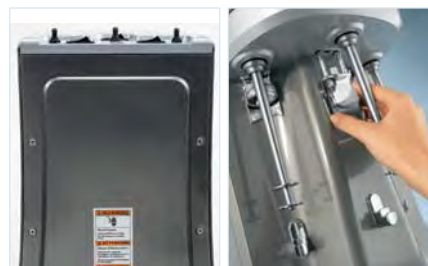

## Hamilton Beach Commercial enkelvoudige of drievoudige spilmixer

De Hamilton Beach Commercial spilmixer is geschikt voor een veelzijdige bereiding van voeding of drank. Denk hierbij aan het mixen van shakes, maar ook ijsdranken, mengen van eieren tot zelfs pannenkoeken- of wafelbeslag mengen. De motor van de spilmixer start wanneer de beker de verwijderbare bekerhouder aanraakt en stopt wanneer je deze verwijdert. Bovenaan de spilmixer kan je kiezen tussen **3 snelheden** waarop de bereiding wordt gemixt. Het toestel is zo opgebouwd dat de vibraties tot een minimum beperkt blijven.

- ▶ RVS staaf en schroefkop
- ▶ handenvrije bediening
- ▶ 3 snelheden