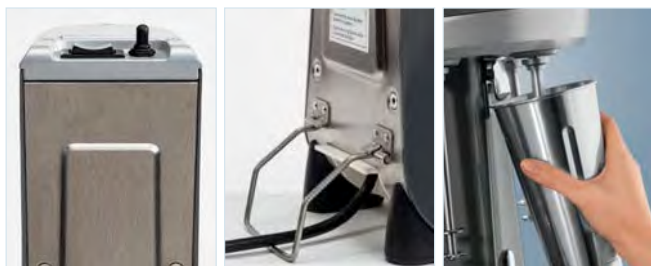

## Hamilton Beach Commercial enkelvoudige of drievoudige spilmixer

De Hamilton Beach Commercial spilmixer is geschikt voor een veelzijdige bereiding van voeding of drank. Denk hierbij aan het mixen van shakes, maar ook ijsdranken, mengen van eieren tot zelfs pannenkoeken- of wafelbeslag mengen. De motor van de spilmixer start wanneer de beker de verwijderbare bekerhouder aanraakt en stopt wanneer je deze verwijdert. Bovenaan de spilmixer kan je kiezen tussen **3 snelheden** waarop de bereiding wordt gemixt. Het toestel is zo opgebouwd dat de vibraties tot een minimum beperkt blijven.

- ▶ RVS staaf en schroefkop
- ▶ handenvrije bediening
- ▶ 3 snelheden