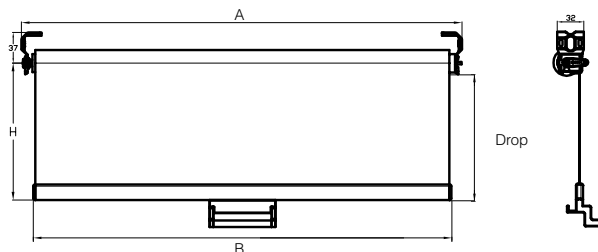

- A (breedte).....mm (overmeten)
 B (breedte).....mm (doekmaat)
 Hoogtemm (Drop)
 Zonder cassette Met cassette

KIES UW DOEK:

- G425 LT** (standaard): geperforeerd polyester doek met aluminium coating: -20° tot +70°C
 R98DF: geperforeerd, gealumineerd éénzijdig polyester: -40° tot +80°C
 R96D: gealumineerd éénzijdig polyester: -40° à +80°C

KIES UW HANDVAT:

- RAM30001** (standaard)
 RAM30026B
 RAM30013

KIES UW CASSETTE (INDIEN NODIG):

- 50 x 50 mm (standaard)
 40 x 40 mm
 eilandtype 72 x 50 mm (A x B)
 eilandtype 53,10 x 47,90 mm (A x B)
 Optie voor gordijn van max. 1,2 m hoogte

EXTRA:

- RAM30013B**: open rail
 RAM30010: contrahaak
 NBF-001: afsluitstrook met ronde staaf Ø16 mm - L = mm (lengte speciëren) - incl. beugelgreep

OPTIES:

- Stop & stay Ø27 mm **(RAM30023)**
 Slow return **(RAM30027)**