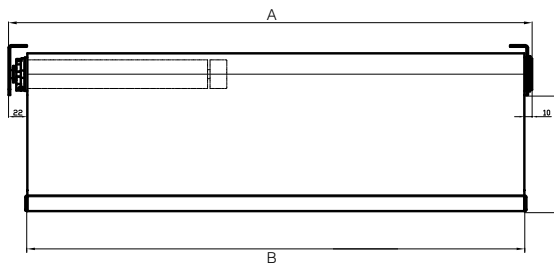

OPTIES

CODE	Omschrijving
MOTER-S	ASA MOTOR A/CD 10-14 - voor buis Ø40 mm
MOTER	SOMFY-JET 7-17 - 220 Volt - 50 Hz - voor buis Ø50 mm
MOTER-K40	Verbindingsset voor buis Ø40 mm
MOTER-K50	Verbindingsset voor buis Ø50 mm

Gemotoriseerd