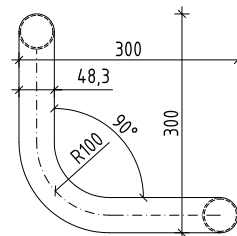

## BESCHERMINGSHOEKEN

- Halve maan of klompvormig
- Exclusief bevestigingen
- Te bevestigen met [CLP-200](#) / [CLP-201](#)

CODE	Type	Hoogte	St/doos
<a href="#">CLP-101</a>	Halve maan	35 cm	3
<a href="#">CLP-102</a>	Halve maan	50 cm	3
<a href="#">CLP-103</a>	Klompvormig	38 cm	3
<a href="#">CLP-104</a>	Klompvormig	59 cm	3

## BESCHERMINGSBOOG

- 90°
- Exclusief bevestigingen
- 185 mm hoogte overmeten

CODE	Hoek	St/doos
<a href="#">CLP-105</a>	90°	6

### PLUG Ø20

- Schroef M12 x 100 mm

CODE	St/doos
<a href="#">CLP-200</a>	6

### RVS SCHROEF

- Schroefdraad M12 x 160 mm

CODE	St/doos
<a href="#">CLP-201</a>	6