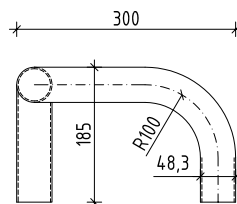

## BESCHERMINGSHOEKEN

- Halve maan of klompvormig
- Exclusief bevestigingen
- Te bevestigen met [CLP-200](#) / [CLP-201](#)

CODE	Type	Hoogte	St/doos
<a href="#">CLP-101</a>	Halve maan	35 cm	3
<a href="#">CLP-102</a>	Halve maan	50 cm	3
<a href="#">CLP-103</a>	Klompvormig	38 cm	3
<a href="#">CLP-104</a>	Klompvormig	59 cm	3

## BESCHERMINGSBOOG

- 90°
- Exclusief bevestigingen
- 185 mm hoogte overmeten

CODE	Hoek	St/doos
<a href="#">CLP-105</a>	90°	6

### PLUG Ø20

- Schroef M12 x 100 mm

CODE	St/doos
<a href="#">CLP-200</a>	6

### RVS SCHROEF

- Schroefdraad M12 x 160 mm

CODE	St/doos
<a href="#">CLP-201</a>	6