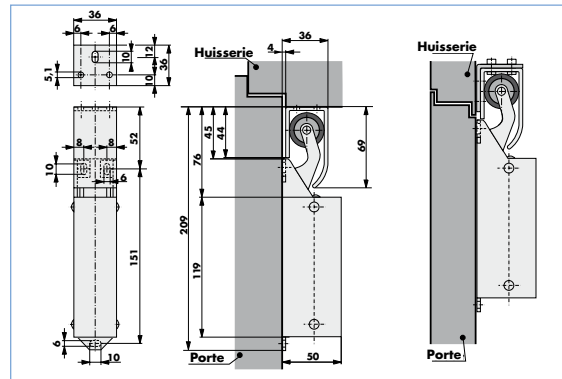

1400

SERIE 1400 (BINNENKANT)

- Voor montage op plaatsen waar onvoldoende ruimte aanwezig is voor het plaatsen van de opvanghaak
- Montage: verticaal of horizontaal
- Bij verticale montage, op ca. 8 mm vanaf de stijl (sluitzijde) op de deur te monteren
- Deursoorten: links en rechts (opdek- en terugliggend)
- Afwerking: verchromd staal of RVS AISI 304 18/10

CODE	Omschrijving	Sluitkracht	Materiaal	St/doos
1400	Montage binnenkant koelceldeur -"1014" incl.	80 N	Verchromd staal	8
1400-I	Montage binnenkant koelceldeur -"1014" incl.	80 N	RVS	8
ONDERDELEN				
1014	Haak voor Dictator 1400-I	-	RVS	1

1400-I

SERIE VS2000 (BUITENKANT)

- Strakke vormgeving: gepateerd niet-zichtbaar bevestigingssysteem
- Voor normale en zware deuren (robuuste uitvoering met verstevigde haak)
- Montage: verticaal en horizontaal
- Deursoorten: links en rechts (opdek en gelijkliggend)
- Afwerking: verchromd staal

CODE	Omschrijving	Sluitkracht	Materiaal	St/doos
VS2000	Montage buitenkant koelceldeur	80 N	Verchromd staal	8