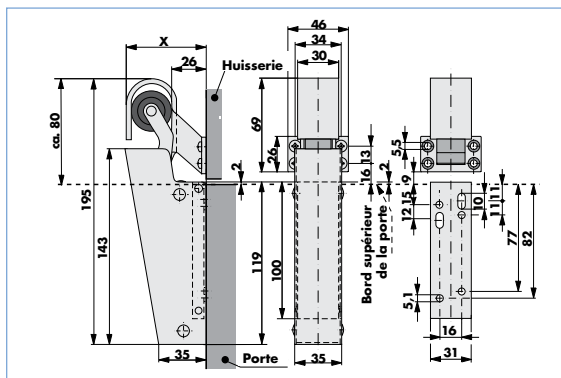

1600I-50-1009

SERIE 1600 (BUITENKANT)

- Strakke vormgeving: gepatereerd niet-zichtbaar bevestigingssysteem
- Voor kamer- of toegangsdeuren
- Montage: verticaal (horizontaal mogelijk op vraag) op ca. 40 cm uit de sluitzijde
- Deursoorten: links en rechts (opdek en gelijkliggend; terugliggend met haak type 1011)
- Afwerking: RVS AISI 304 18/10

CODE	Omschrijving	Sluitkracht	Materiaal	St/doos
1600I-50-1009	Montage buitenkant koelceldeur - "1009" incl.	50 N	RVS	8
1600I-50-1011	Montage buitenkant koelceldeur - "1011" incl.	50 N	RVS	8
1600I-50-1013	Montage buitenkant koelceldeur - "1013" incl.	50 N	RVS	8
1600I-80-1009	Montage buitenkant koelceldeur - "1009" incl.	80 N	RVS	8
1600I-80-1011	Montage buitenkant koelceldeur - "1011" incl.	80 N	RVS	8
1600I-80-1013	Montage buitenkant koelceldeur - "1013" incl.	80 N	RVS	8

1011

1009

1013

Maat X met

- **Haak 1011** voor deuren met een terugligging van 5 tot 22 mm
X = 39
- **Haak 1009** voor gelijkliggende deuren met een terugligging van -4 tot +14 mm
X = 59
- **Haak 1013** voor deuren met een opdek van 15 tot 30 mm
X = 78