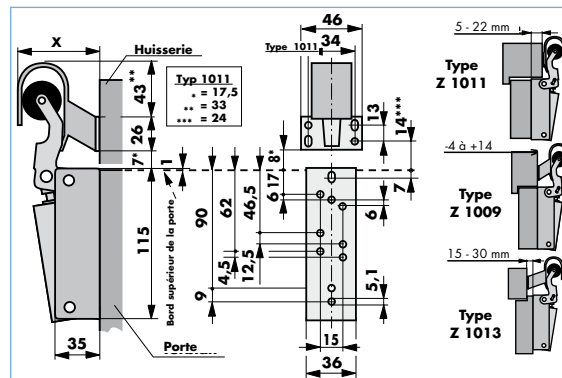

1000

CODE	Omschrijving	Sluitkracht	Materiaal	St/doos
1000	Montage buitenkant koelceldeur - "1009" incl.	50 N	Vernikkeld staal	8
1000-1013	Montage buitenkant koelceldeur - "1013" incl.	50 N	Vernikkeld staal	8
1200	Montage buitenkant koelceldeur - "1009" incl.	80 N	Vernikkeld staal	8
1200/1	Montage buitenkant koelceldeur - "1013" incl.	80 N	Vernikkeld staal	8
ONDERDELEN				
1011	Haak "laag model"	-	Vernikkeld staal	1
1009	Haak "standaard model"	-	Vernikkeld staal	1
1013	Haak "hoog model"	-	RVS	1

1011

1009

1013

Maat X met

- Haak 1011 voor deuren met een terugligging van 5 tot 22 mm
X = 39
- Haak 1009 voor gelijkliggende deuren met een terugligging van -4 tot +14 mm
X = 59
- Haak 1013 voor deuren met een opdek van 15 tot 30 mm
X = 78